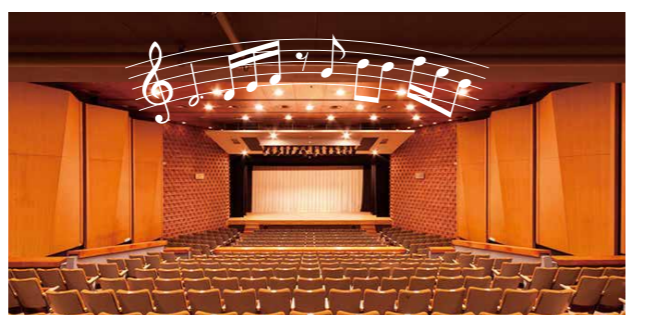

5/5(火・祝) 大ホール 開場 13:30 / 開演 14:00

特撰落語会
桂文珍・春風亭小朝 二人会
[チケット販売中]

指定席 一般 4,500円
友の会 4,100円
※未就学児入場不可

お問合せ エイフル企画 ☎03-6240-1052
ザ・ヒロサワ・シティ会館 ☎029-241-1166

5/17(日) 大ホール 開場 13:00 / 開演 13:30

真田ナオキ
コンサート2026 in 水戸
[チケット販売中]

※未就学児入場不可
※バンドによる生演奏ではございません

指定席 一般 S席 6,500円
A席 5,500円

お問合せ ベルワールドミュージック ☎03-3222-7982
ザ・ヒロサワ・シティ会館 ☎029-241-1166

6/13(土) 大ホール 開場 17:00 / 開演 18:00

Sumika Live Tour 2026
-Unique-
[当館チケット取扱いなし]

指定席 一般 8,800円 ※未就学児入場不可

お問合せ キョードー東京
☎0570-550-799
(12:00-17:00(日・祝を除く))
ザ・ヒロサワ・シティ会館
☎029-241-1166

6/20(土) 大ホール 開場 17:00 / 開演 18:00

indigo la End
ONEMAN TOUR 2026
「紫にて」
[当館チケット取扱いなし]

指定席 一般 7,900円
※小学生以上チケット必要 / 未就学児膝上無料 ※チケットの不正転売・譲渡禁止

お問合せ フォールラー ☎028-614-4044 (平日15:00-18:00)
https://www.4rouleur.jp/
ザ・ヒロサワ・シティ会館 ☎029-241-1166

2026-2027 【学び100年講座】昭和音楽大学と連携する教養講座

- **【第1回】2026年5月30日(土)**
  水戸光圀公の歌「荒磯」と瀧廉太郎の音楽
  講師・演奏：三浦 克次 (昭和音楽大学講師 / バス・バリトン)
  演奏：市村 真美 (ソプラノ) ※茨城県出身
  [聖徳大学付属聖徳高等学校音楽科 (現・取手聖徳女子高校) 音楽科声楽専攻卒業]
  辻 喜久栄 (ピアノ / 昭和音楽大学附属音楽・バレエ教室講師)
- **【第2回】2026年10月24日(土)**
  古楽器ヴィオラ・ダ・ガンバとバロック音楽
  講師・演奏：島根 朋史 (昭和音楽大学講師 / チェロ)
- **【第3回】2026年11月14日(土)**
  モーツァルト生誕270年
  天才をめぐる7つの謎 一父・秘密結社・サリエリ・そして死の真相—
  講師・演奏：川染 雅嗣 (昭和音楽大学客員教授 / ピアノ)
  助 演：小林日和 (ヴァイオリン) ※茨城県東海村出身
  [2019年 水戸芸術館「茨城の名手・名歌手たち 第29回」出演]
  [2023年 第49回茨城県新人演奏会で、新人賞・聴衆賞を受賞]
  [昭和音楽大学大学院修了、附属ストリングスアカデミー第1期生、合奏研究員]
- **【第4回】2027年2月14日(日)**
  内容未定

小ホール 開演 14:00 / 開場 13:30

全席自由 一般1,000円
友の会500円 18歳以下500円
※「18歳以下チケット」は、ザ・ヒロサワ・シティ会館窓口のみのお取り扱いです。※未就学児入場不可

お問合せ ザ・ヒロサワ・シティ会館 ☎029-241-1166

※「18歳以下チケット」は、ザ・ヒロサワ・シティ会館窓口のみのお取り扱いです。※未就学児入場不可※やむを得ず、開催日時・出演者・曲目等が変更になる場合がございます。あらかじめご了承ください。

6/28(日) 大ホール 開場 15:00 / 開演 15:30

野口五郎
GORO NOGUCHI
CONCERT TOUR 2026
I sing songs!! ~歌がある限り~
[チケット販売中]

指定席 S席8,800円
A席5,500円

お問合せ チケットパートナーズ
☎022-222-2033 (平日11:00~16:00)
ザ・ヒロサワ・シティ会館 ☎029-241-1166

7/11(土) 大ホール 開場 17:00 / 開演 18:00

LUNA SEA TOUR 2026
UNENDING JOURNEY
-FOREVER-
[チケット発売] 調整中

指定席 一般指定席 12,100円
※3歳未満は大人1名につき1名まで膝上無料
※お席が必要な場合は要チケット

お問合せ LUNA SEA Live information
(https://supportform.jp/lunasea 平日10:00~17:00)
ザ・ヒロサワ・シティ会館 ☎029-241-1166

7/5(日) 大ホール 開場 13:15 / 開演 14:00 **開館60周年記念イベント**

Voctave ヴォクターヴ
~夢の国のヴォイス・オーケストラ~
[チケット販売中]

世界的な混声アカペラグループが茨城に初登場!

※未就学児入場不可

指定席 S席 6,000円 A席 5,000円
友の会 4,500円 高校生以下 4,000円

お問合せ ザ・ヒロサワ・シティ会館 ☎029-241-1166

2027年 3/13(土) 開館60周年記念イベント

ダンス・チャンピオンシップ
THE IBARAKI プレイメントの様子▶

対象 茨城県内全域の中学生・高校生 (学校、部活、クラブ活動等)

ジャンル不問

プロダンサーによる審査

お問合せ ザ・ヒロサワ・シティ会館 ☎029-241-1166

9/19(土) 大ホール 開場 13:00 / 開演 14:00

水戸特選二人会
立川志らく 風間杜夫
[チケット販売] 友の会先行 5/9(土)~
一般発売 5/16(土)~

指定席 一般 4,500円
友の会 4,000円
※未就学児入場不可

お問合せ カンフェティ ☎050-3092-0051
ザ・ヒロサワ・シティ会館 ☎029-241-1166

10/25(日) 開館60周年記念イベント 1回目 開場 12:30 / 開演 13:00
2回目 開場 15:00 / 開演 15:30

でんじろう先生の
ドキドキわくわくサイエンスショー Part2

[チケット販売] 友の会先行 5/24(日)~
一般発売 5/31(日)~

指定席 一般 3,300円(当日 3,500円)
友の会 3,000円(当日 3,200円)
※3歳以上有料、2歳以下膝上鑑賞無料

お問合せ ザ・ヒロサワ・シティ会館 ☎029-241-1166

科学実験を、多彩な演出を加えてショースタイルで表現! でんじろう先生のおもしろ実験を通じて、たくさんの方に科学の楽しさを直接、体験して頂きます。教育とエンターテインメントを融合させた、小さなお子様から大人まで楽しめるサイエンスショー!

先取り情報

2027年1月16日(土) **開館60周年記念イベント**
第2回 **今年度注目のクラシックイベント!!**

日本フィルハーモニー交響楽団演奏会

出演者 指揮：広上 淳一 [フレンド・オブ・JPO (芸術顧問)]
チェロ：水野 優也

曲目 ドヴォルザーク：チェロ協奏曲 口短調 op.104, B.191
大河ドラマ音楽特集

チケット販売等詳細については近日会館HPにて公開致します。 ©飯田耕治

2027年1月16日(土) **開館60周年記念イベント**
第2回 **今年度注目のクラシックイベント!!**

日本フィルハーモニー交響楽団演奏会

出演者 指揮：広上 淳一 [フレンド・オブ・JPO (芸術顧問)]
チェロ：水野 優也

曲目 ドヴォルザーク：チェロ協奏曲 口短調 op.104, B.191
大河ドラマ音楽特集

チケット販売等詳細については近日会館HPにて公開致します。 ©飯田耕治