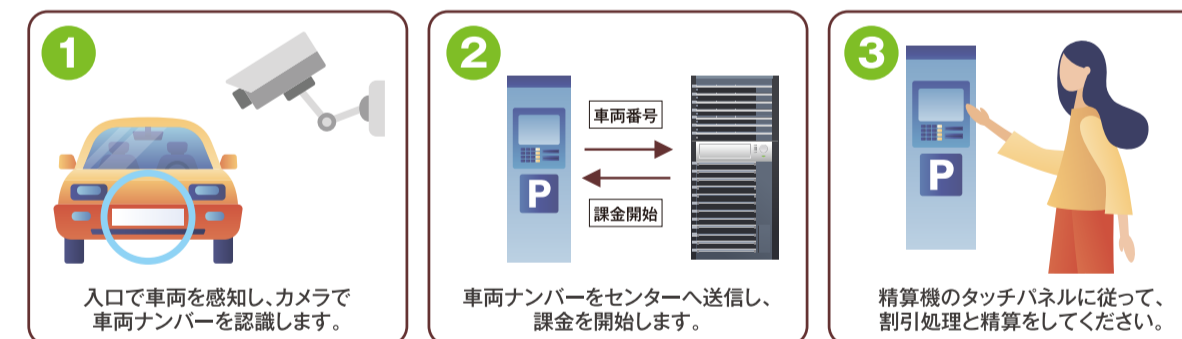

NEWS 05

Café Cayaのご案内

ぜひ、ザ・ヒロサワ・シティ会館での鑑賞後は、Café Cayaにて談義に花を咲かせてください。また、千波公園散策の休憩にもご利用ください。

カフェ営業日は、ザ・ヒロサワ・シティ会館のHPの「最新情報」に掲載しています。皆様のご来店を心よりお待ちしております。

営業時間 11:00~15:00

COLUMN

地域に根差した役割を担う場所

ザ・ヒロサワ・シティ会館とルーツ・オブ・ルーツについて

入庫時に駐車券を取ったり精算機を操作する必要はありません。(入庫と出庫はカメラで管理しています。)

精算の際は車両ナンバー(4桁)が必要です。

千波公園・ザ・ヒロサワ・シティ会館前 駐車場出庫時間 8:00~20:00

| | | |
|--------------------------|------|--------|
| 普通車 (軽自動車含む) | 当日1回 | 420円 |
| 中型乗合型自動車 (分類番号が2ではじまる車種) | 当日1回 | 840円 |
| 大型乗合型自動車 (分類番号が2ではじまる車種) | 当日1回 | 1,570円 |