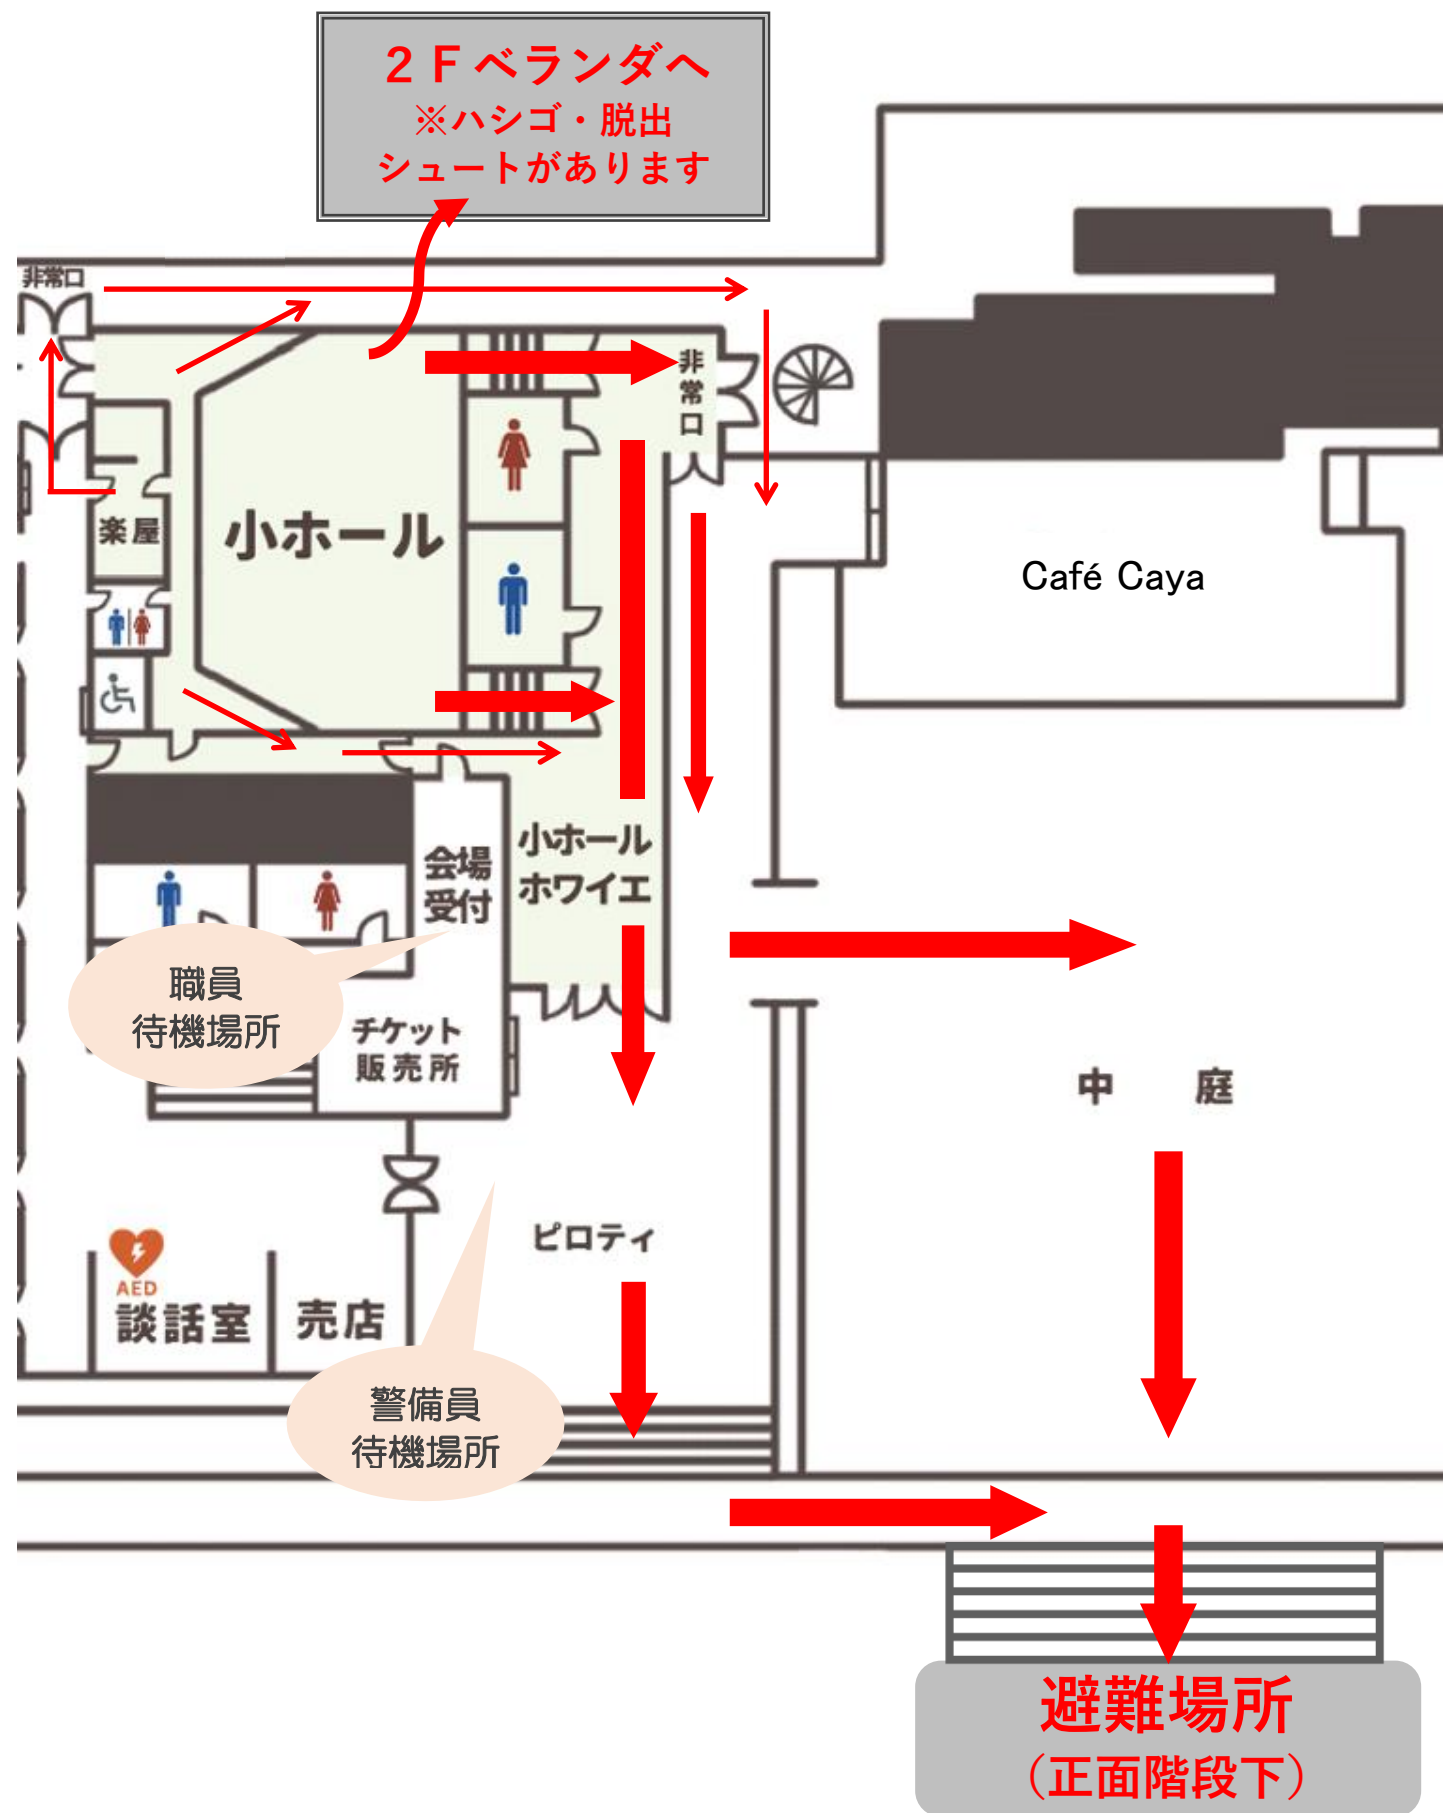

小ホール避難経路のご案内

＜主催者の皆さまへ（お願い）＞
地震、火災等の非常事態の発生に備え、次のことにご注意ください。

1. 事前に非常口の位置及び避難方法の確認を行ってください。また、来場者等へご周知いただくようお願いいたします。
2. 非常の際には、主催者にも避難誘導にご助力いただきます。左図の経路に従って入場者の避難誘導をして頂きますので、事前に避難経路の確認を行ってください。

※2Fベランダにはハシゴ、脱出シュートがあります。