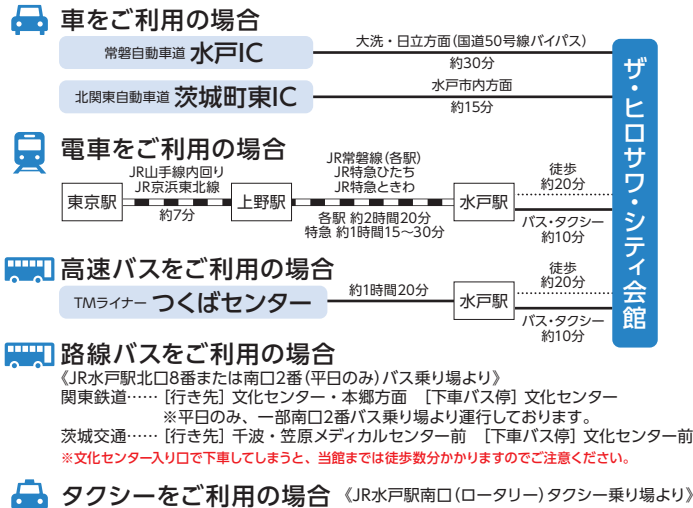

県民文化センター友の会入会のご案内

お申し込みは、右記QR(ザ・ヒロサワ・シティ会館HP)から、または当館窓口までお越しください。

※年会費 2,000円【翌3月の年度更新】
入会時期により初年度の会費のみ異なります。
(4~9月ご入会…2,000円 10~3月ご入会…1,000円)

会員特典

1. チケット先行電話予約(指定する公演に限りです)
2. チケット割引(指定する公演に限りです。1会員様2枚まで)
3. 催し物ご案内等のご送付
4. 友の会主催の旅行及び観劇会への参加(応募多数の場合は抽選)
5. アクアワールド茨城県大洗水族館の入館料割引(会員を含め4名まで)(水族館の窓口で会員証を提示)

大人	小中学生	幼児(3才以上)
通常2,300円→1,900円	通常1,100円→900円	通常400円→300円

取り扱い中チケット

催し物

映画『嘘八百 京町ロワイヤル』上映会	取扱
4/25 主催:(有)茨城映画センター ザ・ヒロサワ・シティ会館・小ホール 10:30/14:00開演 全席自由 前売 1,100円	発売中
映画『テレビで会えない芸人』上映会	
5/7 主催:(有)茨城映画センター ザ・ヒロサワ・シティ会館・小ホール 14:30開演 全席自由 前売 1,100円	発売中
茨城交響楽団 第126回定期演奏会	
5/21 主催:茨城交響楽団 ザ・ヒロサワ・シティ会館・大ホール 14:00開演 全席自由 一般 1,300円(友の会 1,000円) 学生 100円	発売中
埴美里 フェデリコ・コカ・ガルシア デュオリサイタル	
5/27 主催:埴 雅文 ひたちなか市文化会館・小ホール 14:00開演 全席自由 一般 3,500円	発売中
純烈コンサート2023 なんてったってスーパー銭湯アイドル!	
6/2 主催:(株)アイエス ザ・ヒロサワ・シティ会館・大ホール 14:00/18:00開演 全席指定 7,000円(友の会 6,300円)	発売中
松山千春コンサートツアー2023	
6/20 主催:(株)ネクストロード・プロダクション ザ・ヒロサワ・シティ会館・大ホール 18:30開演 全席指定 8,800円 ※お一人様2枚まで	4/14(金)友の会先行 4/15(土)発売
石川さゆり プレミアム・アコースティックライブ2023	
6/28 主催:(株)ベルワールドミュージック ザ・ヒロサワ・シティ会館・大ホール 13:30/17:30開演 全席指定 S席 7,000円(友の会 6,500円) A席 6,000円 ※A席は13:30の回のみ取扱	発売中
美川憲一&コロケ スペシャルジョイントコンサート2023	
9/1 主催:(株)アイエス ザ・ヒロサワ・シティ会館・大ホール 14:00/18:00開演 全席指定 7,000円(友の会 6,300円)	発売中

※電話・Webは9:00~受付。窓口は10:00~受付。
※公演中止の場合を除き、お客様都合による予約変更・払い戻しはできません。

各種交通機関でのアクセス方法

ザ・ヒロサワ・シティ会館

駐車場について

入庫、出庫時間 8時から20時まで(※催し物により時間帯が変更になる場合あり)
駐車料金の納入 前払い
駐車台数 普通車422台、大型・中型車15台
駐車料金(単位:円、税込)

車両の種類	1車両1日1回の料金
大型乗合型自動車	1,570
乗合型自動車	840
普通車 軽自動車	420

ザ・ヒロサワ・シティ会館には専用駐車場はございません。お車をご利用のお客様は、千波公園・ザ・ヒロサワ・シティ会館前駐車場をご利用ください。なお駐車台数には限りがございますので、できるだけ公共交通機関の利用または乗り合いのご来館をお願いします。

茨城県立県民文化センターは2019年4月1日よりネーミングライツを導入し、通称「ザ・ヒロサワ・シティ会館」で運用を行っております。

ザ・ヒロサワ・シティ会館

催し物ご案内