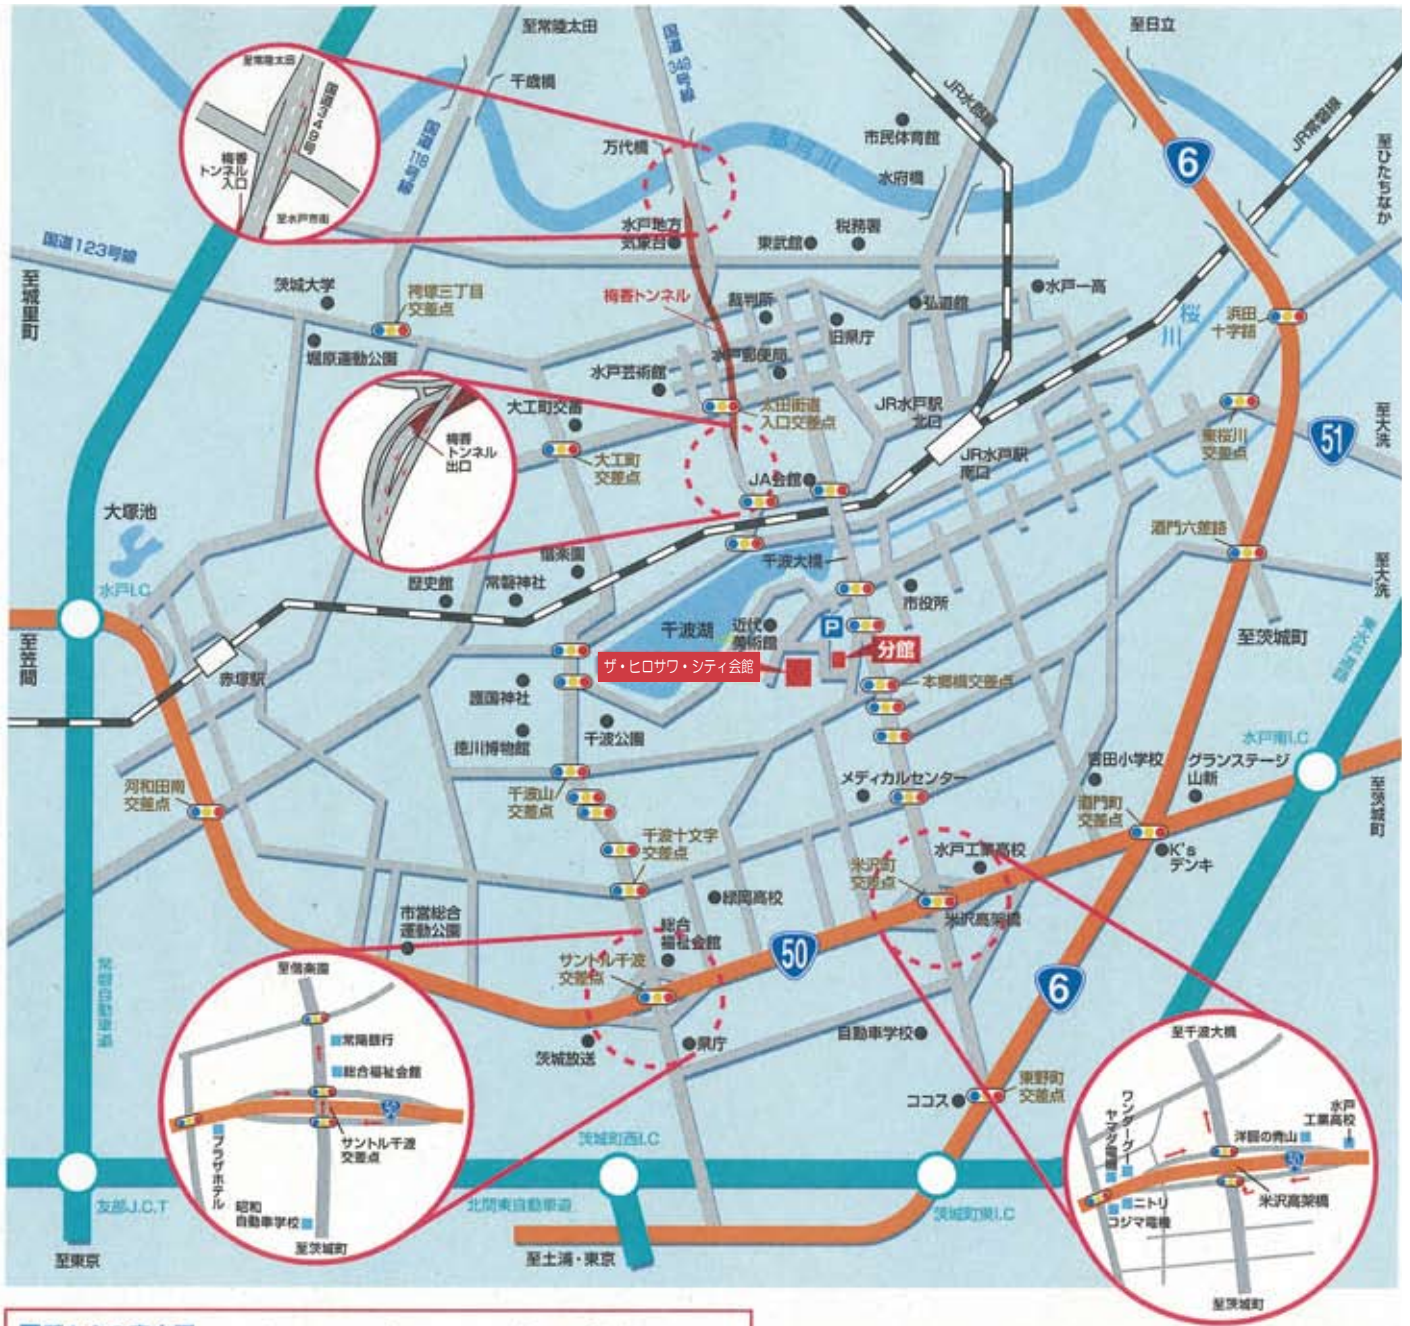

ザ・ヒロサワ・シティ会館 ご来館案内図

交通のご案内

徒歩

- JR水戸駅南口から15分

バス

- JR水戸駅北口8番バス停前で「本郷・畑中・払沢(茨城交通・関東鉄道)」へ乗車。文化センターで下車。

車

- 常磐自動車道水戸I・Cから大洗・日立方面(国道50号バイパス)30分。
- 北関東自動車道茨城町東I・Cから水戸市内方面15分。