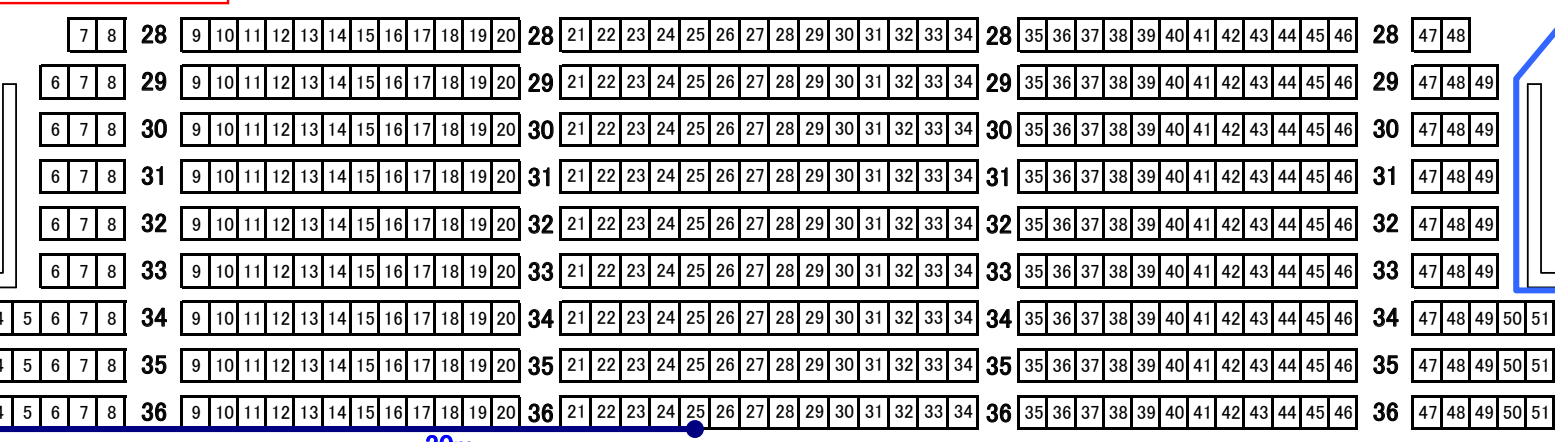

大ホール客席電源図

同軸ケーブル接続盤

舞台照明用電源 C-30A 2口
DMX 2系統

専用テーブル置場

音響用電源
C-30A 1口

取り外し可

45m

舞台照明用電源 C-30A 1口
DMX 2系統

20m

30m

映写電源 C-30A 2口

70m