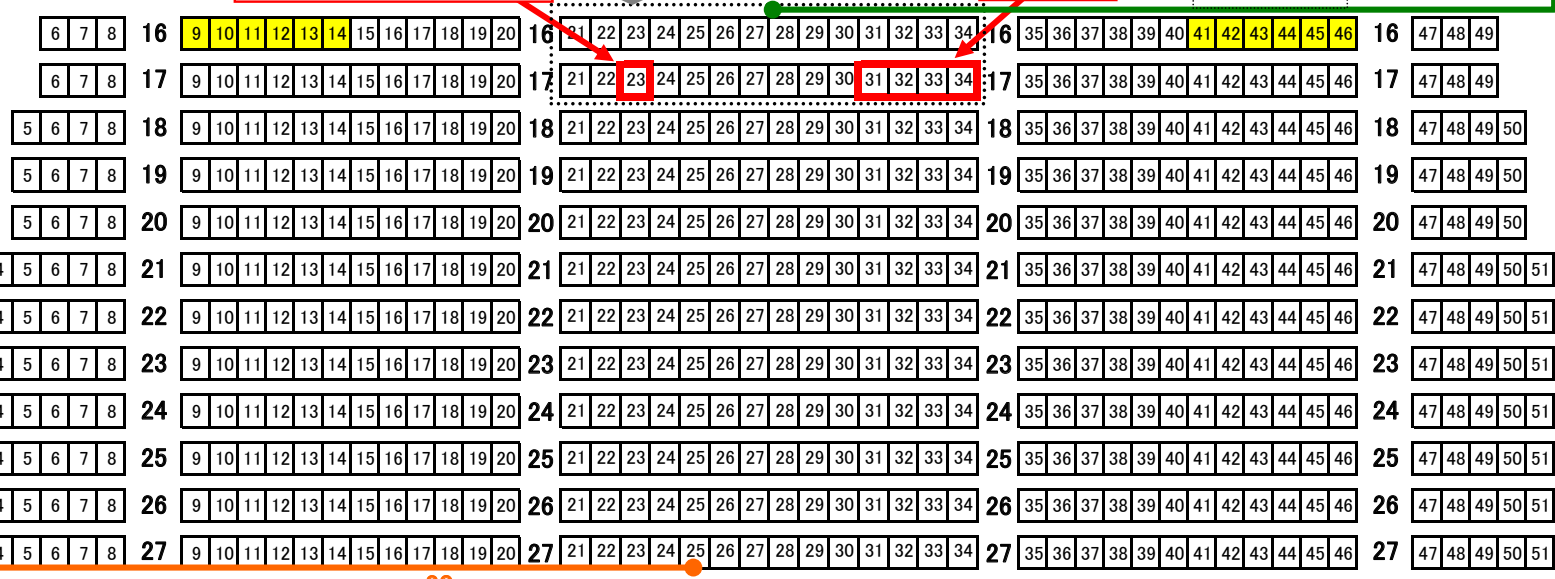

大ホール客席電源図

同軸ケーブル接続盤

舞台照明用電源 C-30A 2口
DMX 2系統

専用テーブル置場

音響用電源
C-30A 1口

取り外し可

45m

舞台照明用電源 C-30A 1口
DMX 2系統

20m

30m

映写電源 C-30A 2口

70m