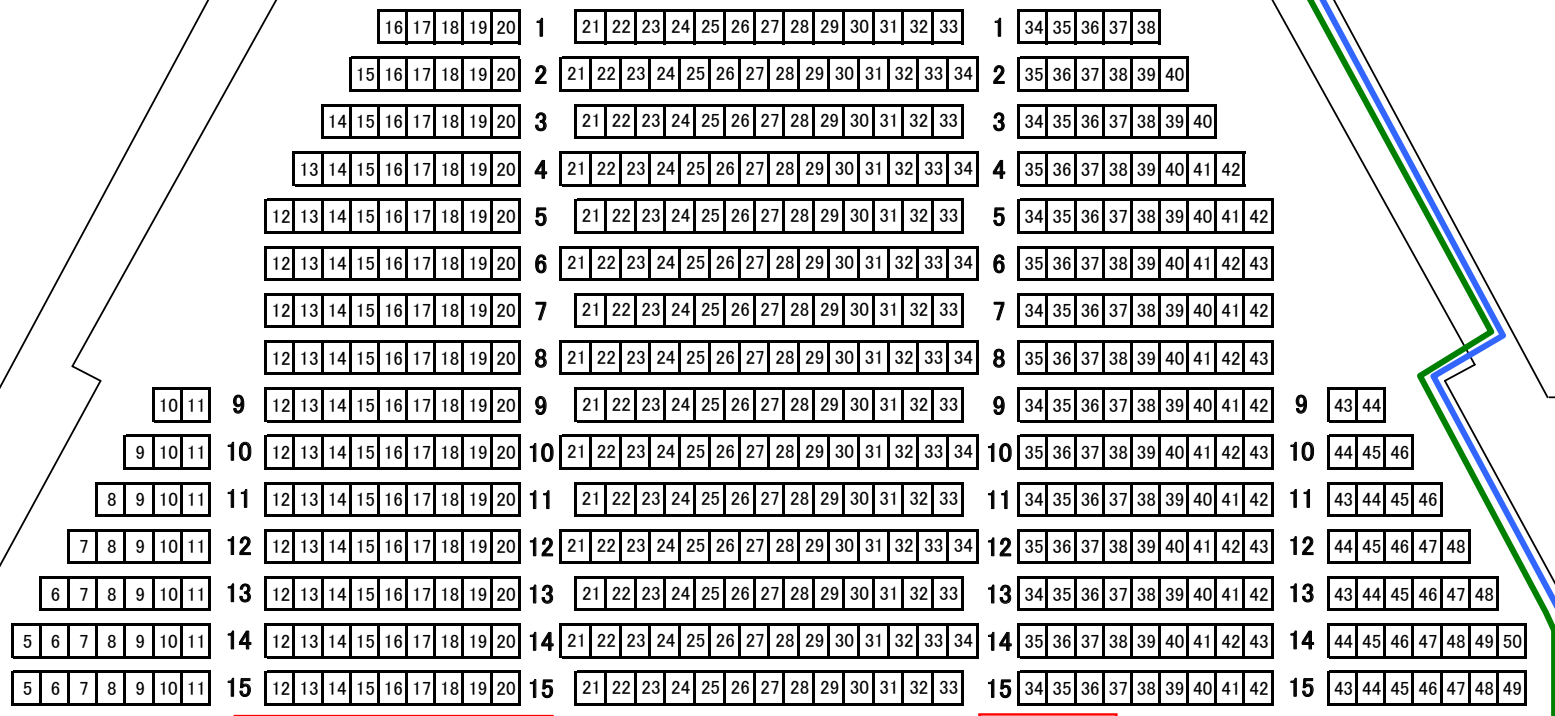

大ホール客席電源図

同軸ケーブル接続盤

舞台照明用電源 C-30A 2口
DMX 2系統

専用テーブル置場

音響用電源
C-30A 1口

取り外し可

45m

舞台照明用電源 C-30A 1口
DMX 2系統

20m

30m

映写電源 C-30A 2口

70m