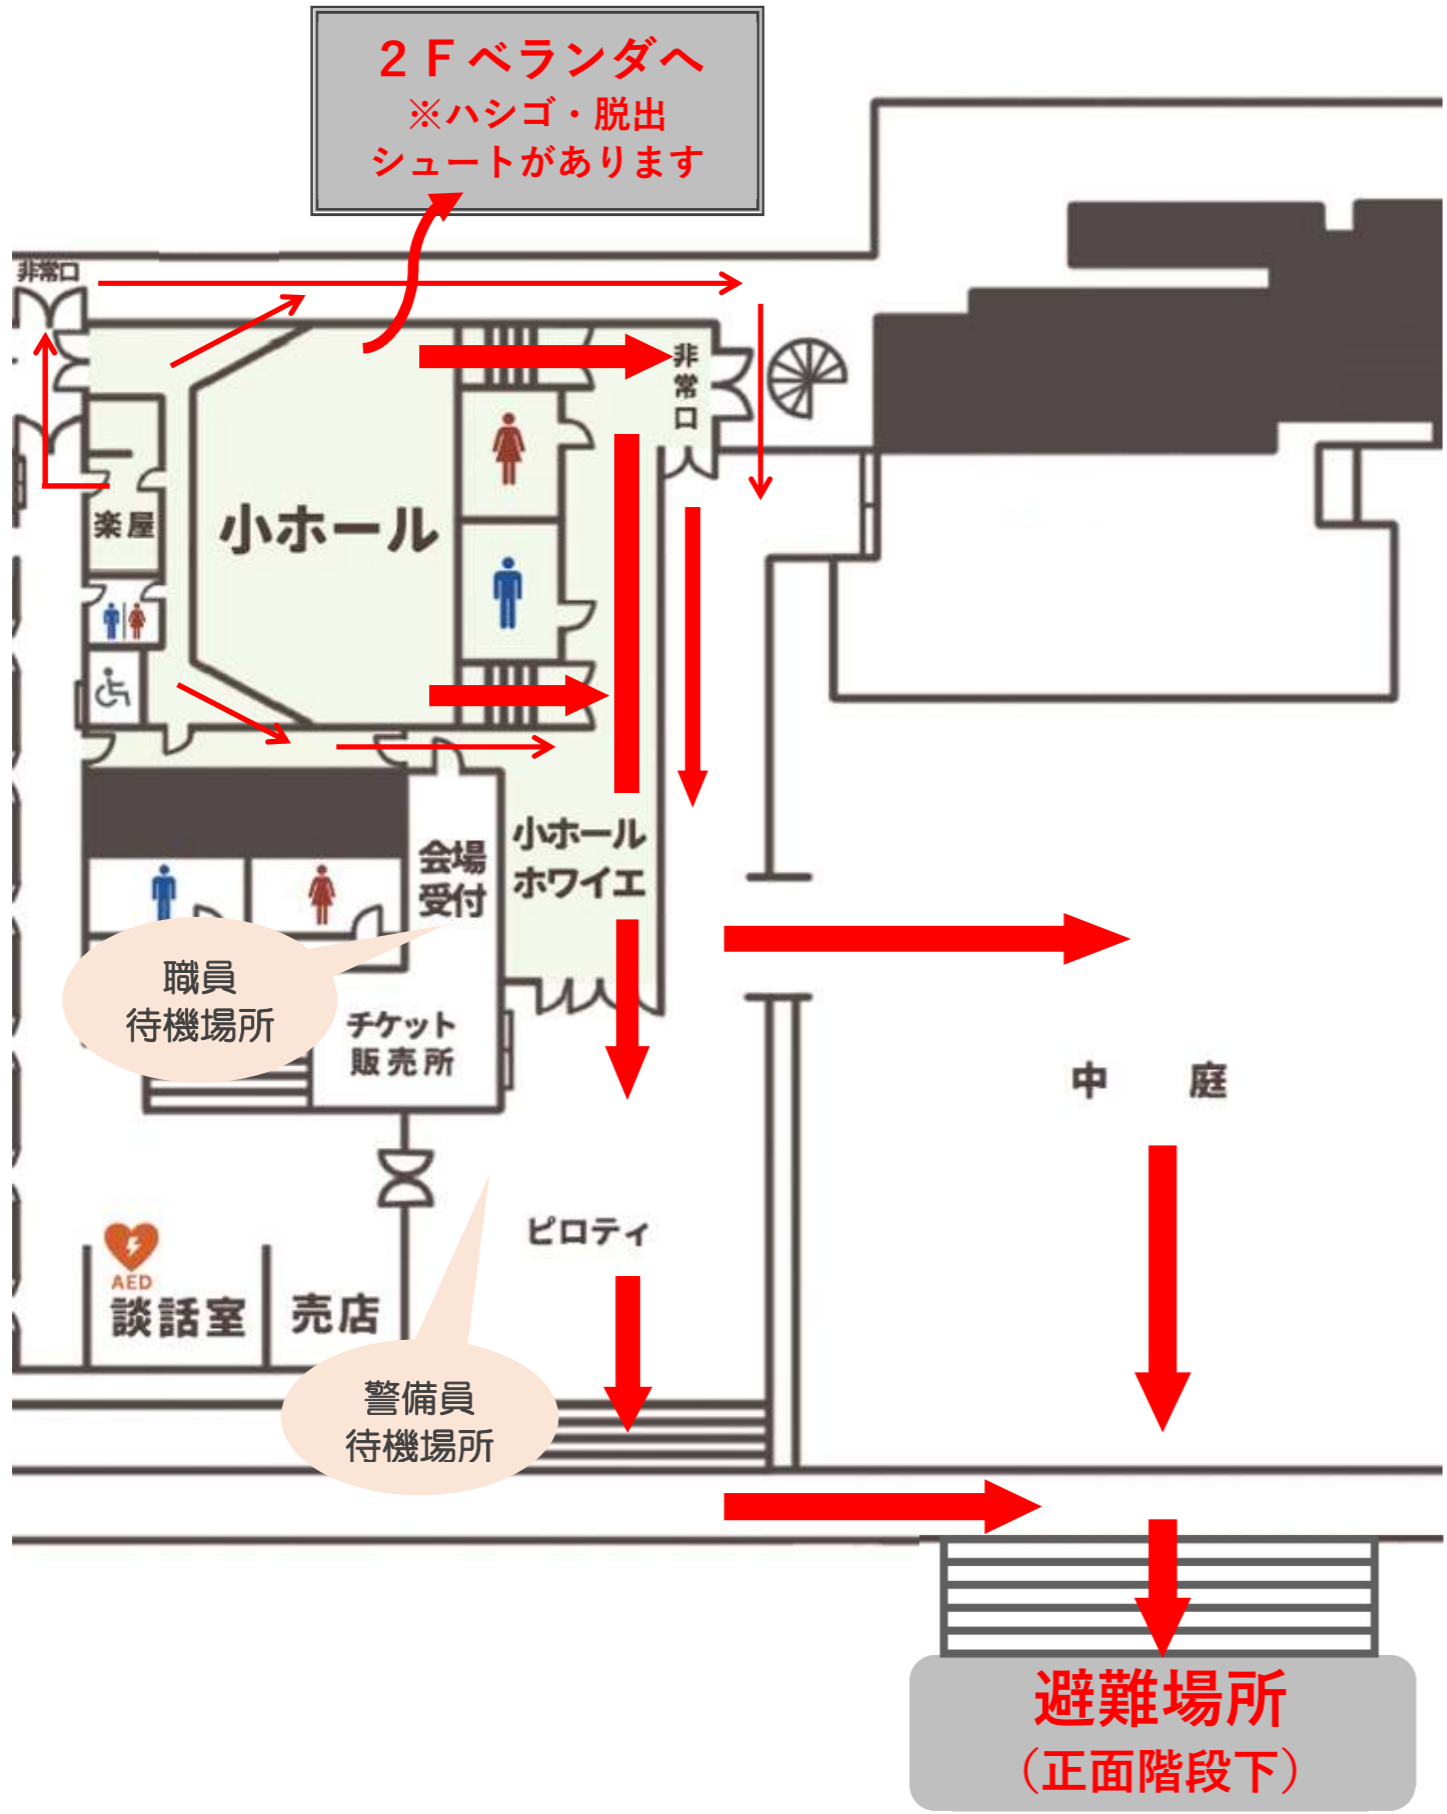

# 小ホール避難経路のご案内

＜主催者の皆さまへ（お願い）＞  
地震、火災等の非常事態の発生に備え、次のことにご注意ください。

1. 事前に非常口の位置及び避難方法の確認を行ってください。また、来場者等へご周知いただくようお願いいたします。
2. 非常の際には、主催者にも避難誘導にご協力いただきます。左図の経路に従って入場者の避難誘導をして頂きますので、事前に避難経路の確認を行ってください。

※2Fベランダにはハシゴ、脱出シュートがあります。