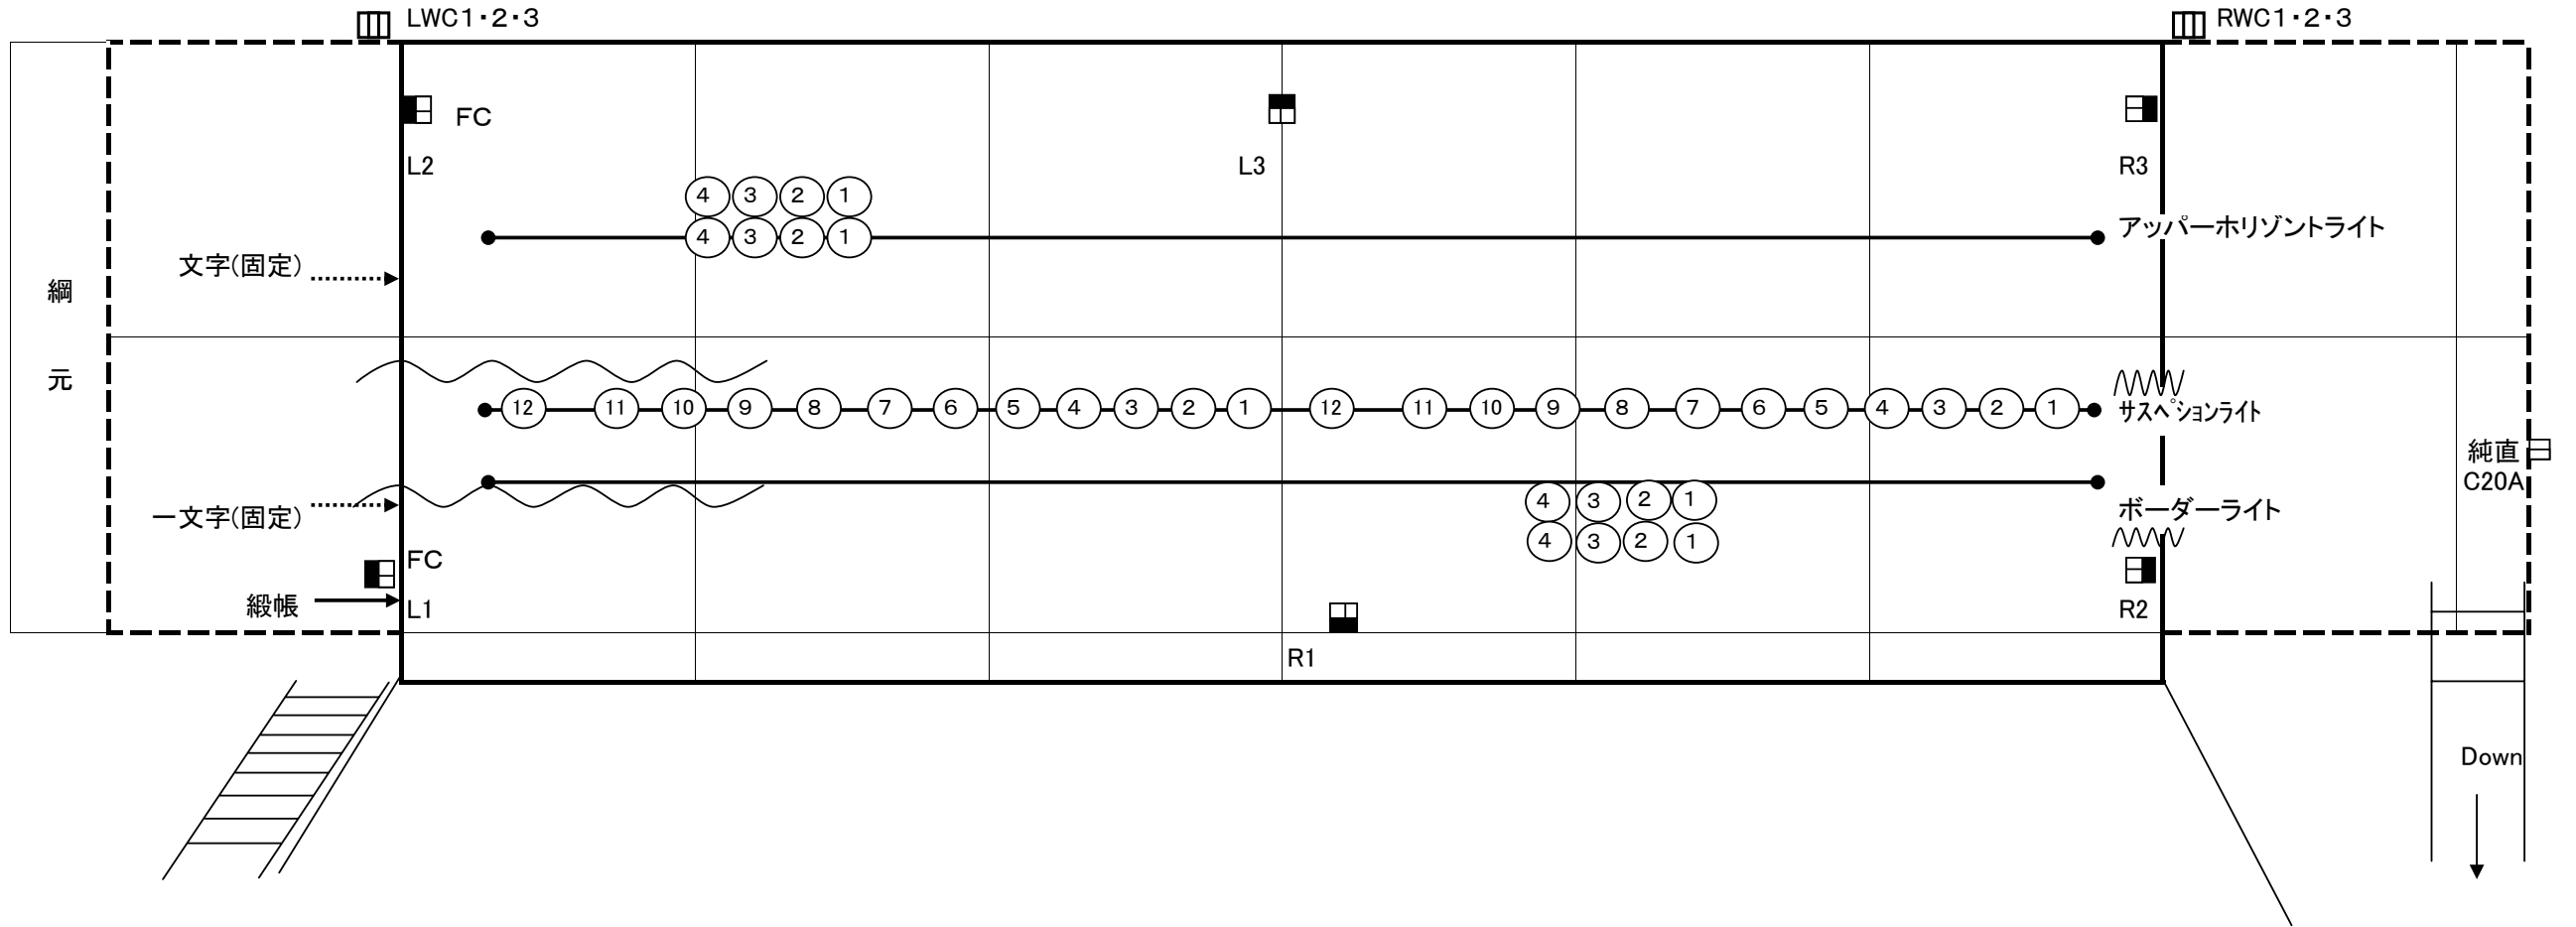

# 茨城県立県民文化センター 小ホール 照明回路図

スノコ 5.5m

バトン2 幅 9.6m 飛びタツパ 5.2m

バトン1 幅11.1m 飛びタツパ 5.2m

UH 4色(#72/#59/#22/#40)+調光4回路

サス 12回路

ボーダー 切替4回路

文字(5尺)の下まで 3.6m