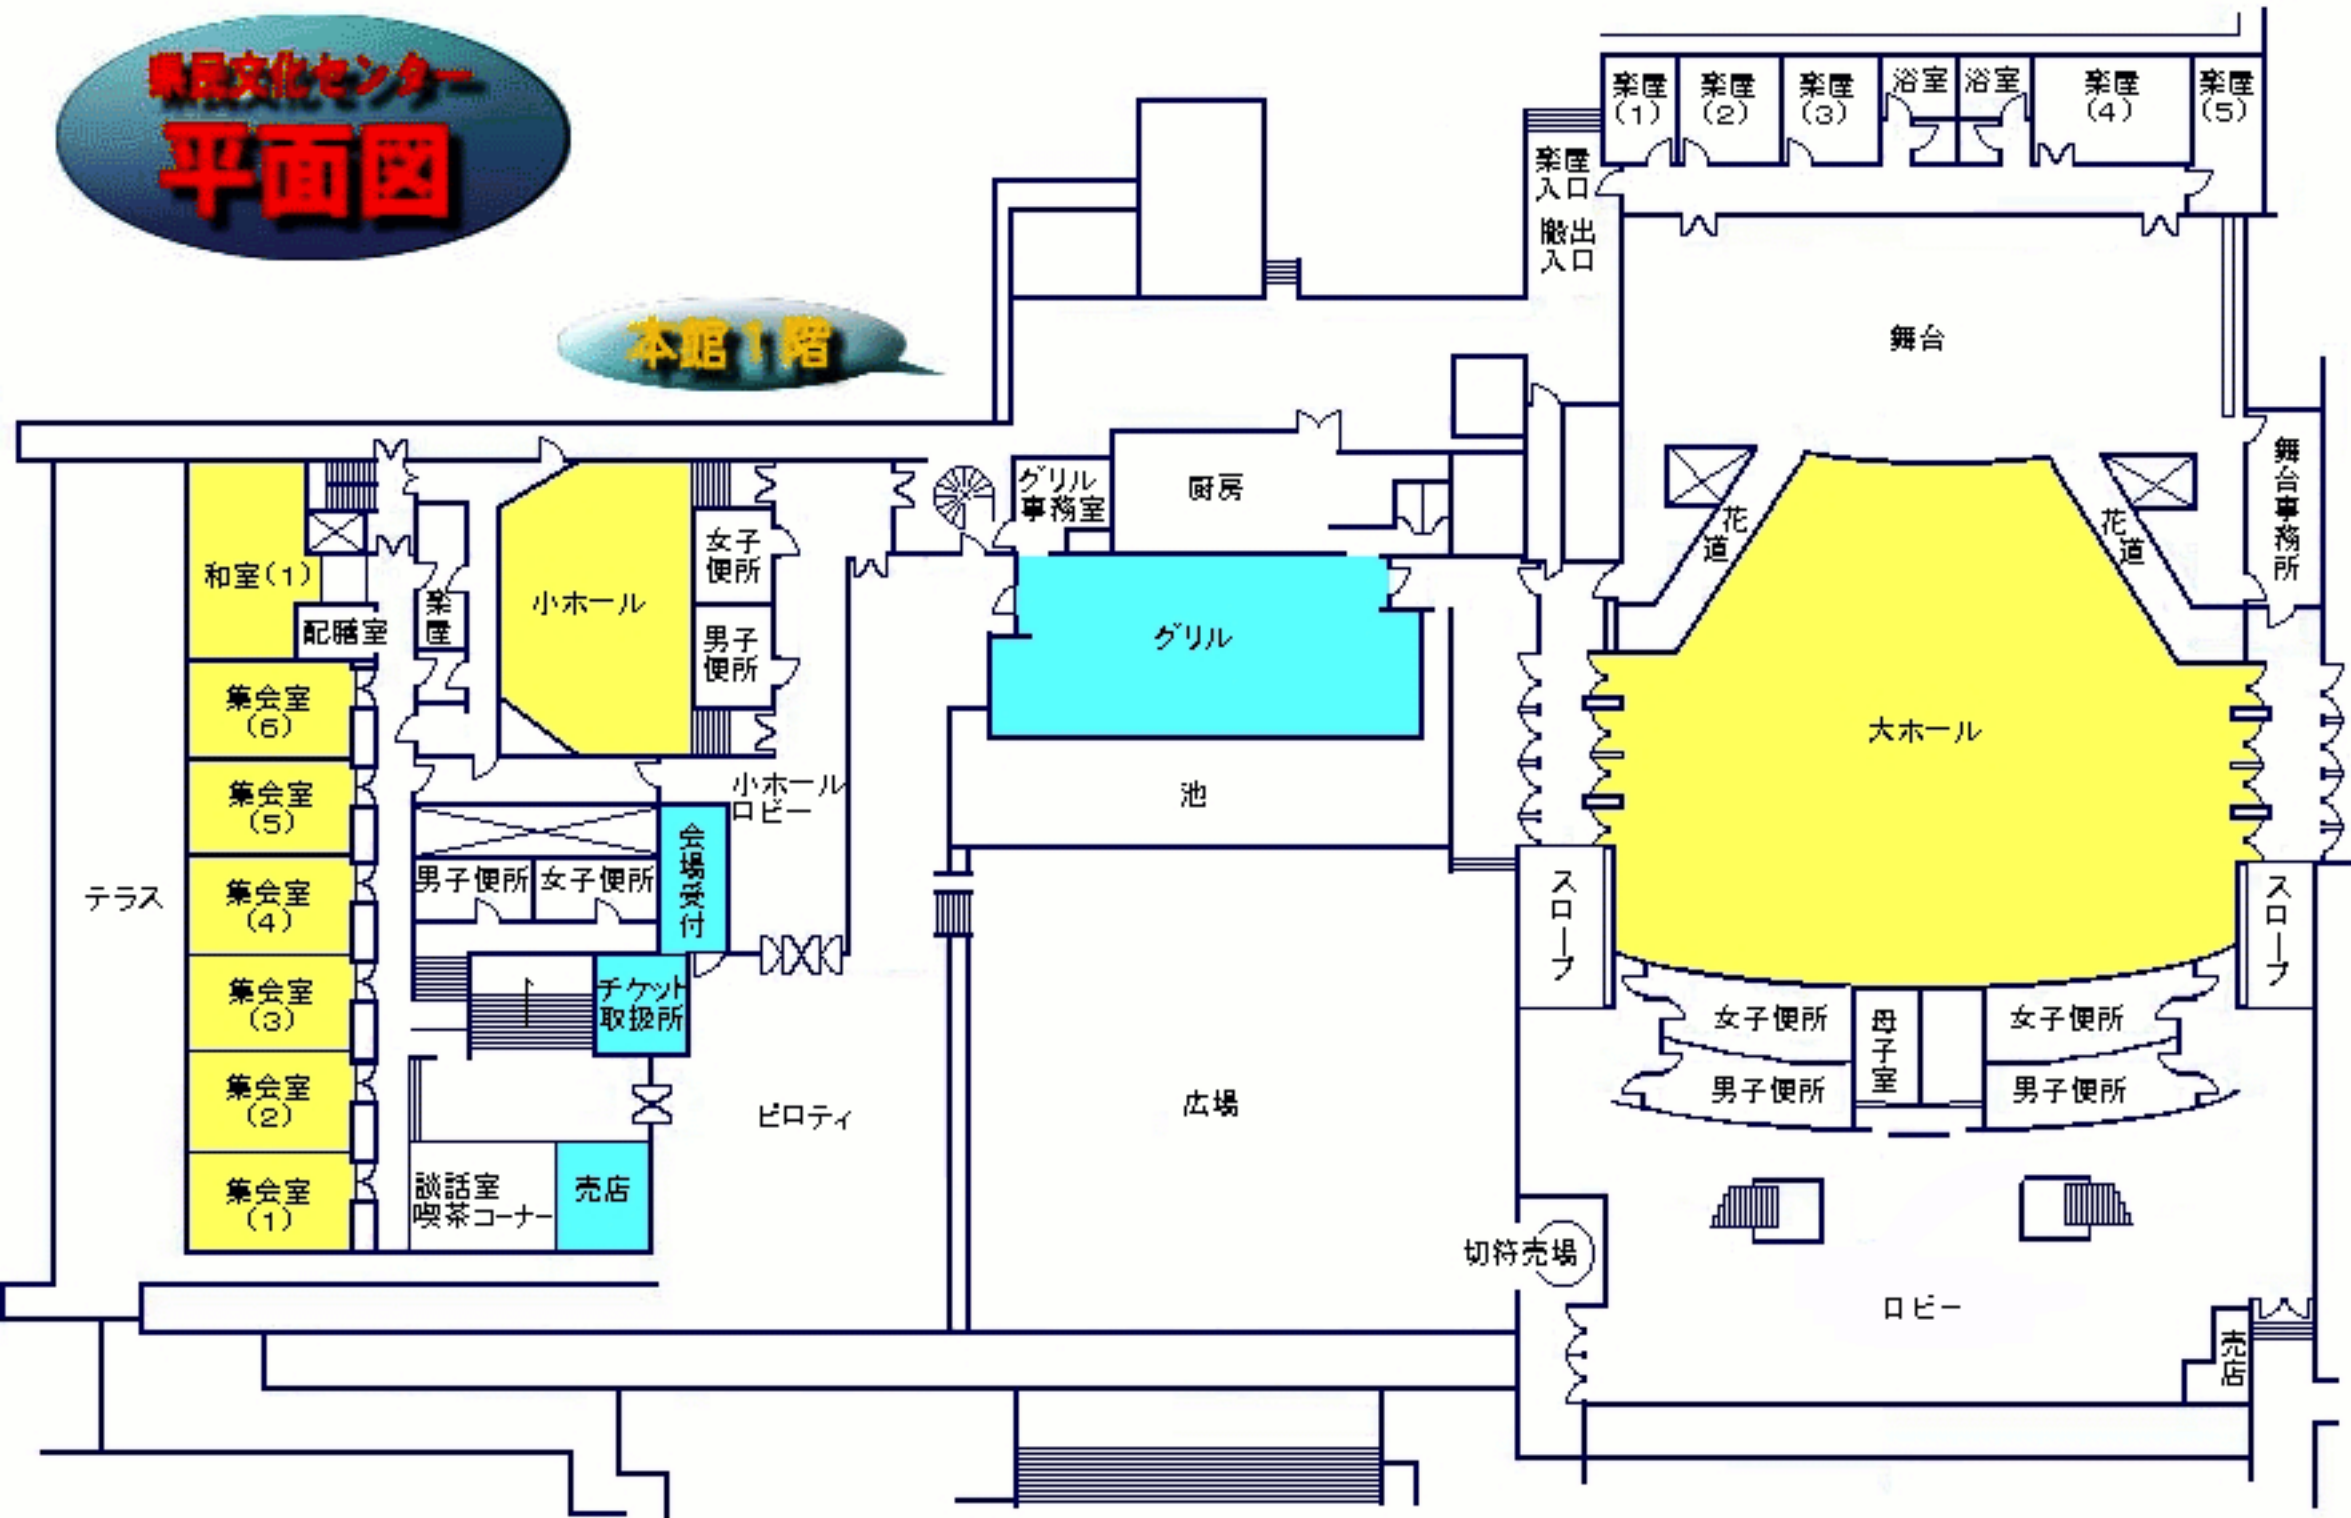

県民文化センター 平面図

本館1階

本館2階

分館1階

分館2階