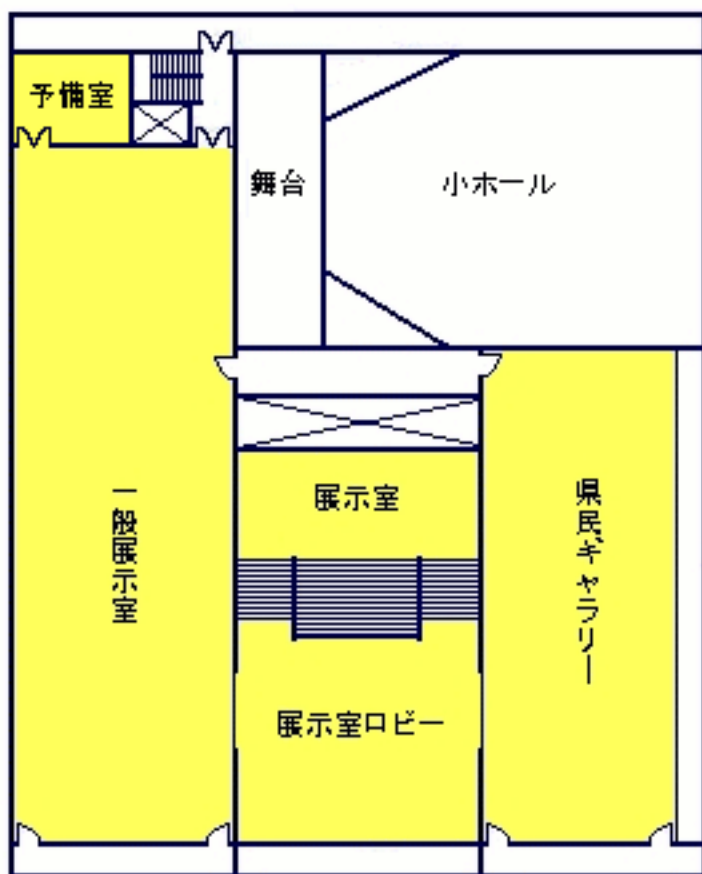

県民文化センター 平面図

本館1階

本館2階

分館1階

分館2階