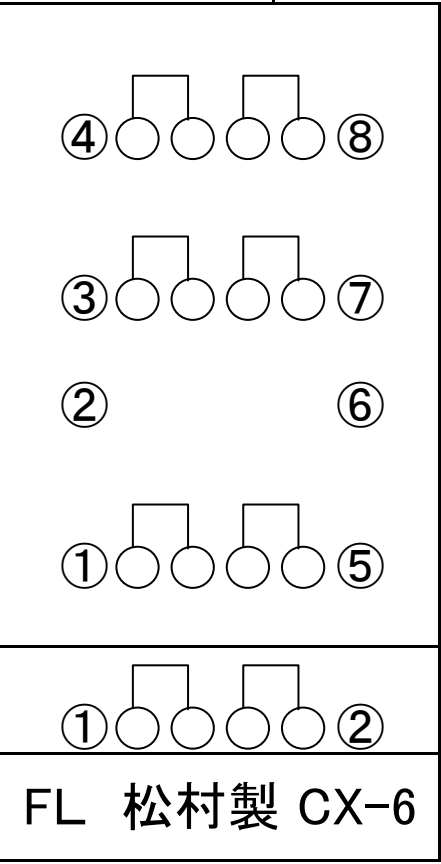

3B
パイプ付
各回路
2口3Kw

2B
各回路
2口3Kw

1B
パイプ付
各回路
2口3Kw

- 調光回路 8回路
- ボーダ一切替回路 4回路(上下コンモ)
- △ ボーダ一切替回路 4回路(中)
- ◆ DMX回路

吊り物はすべてミニC
です (直はC60)

- CX-8M
- ◎ FS-8 or FS-810

○ CX-8S
◎ FI-8H

○ 調光回路 18回路 ◆ DMX回路

18 17 16 15 14 14 13 12 11 9 10 9 8 7 6 5 5 4 3 2 1 常設回路

各回路 2口2Kw PS

○ CX-8M

CL

各回路 2口3Kw

○ 調光回路 21回路

※CX-6は8インチシート枠に変換

※CX-6は8インチシート枠に変換