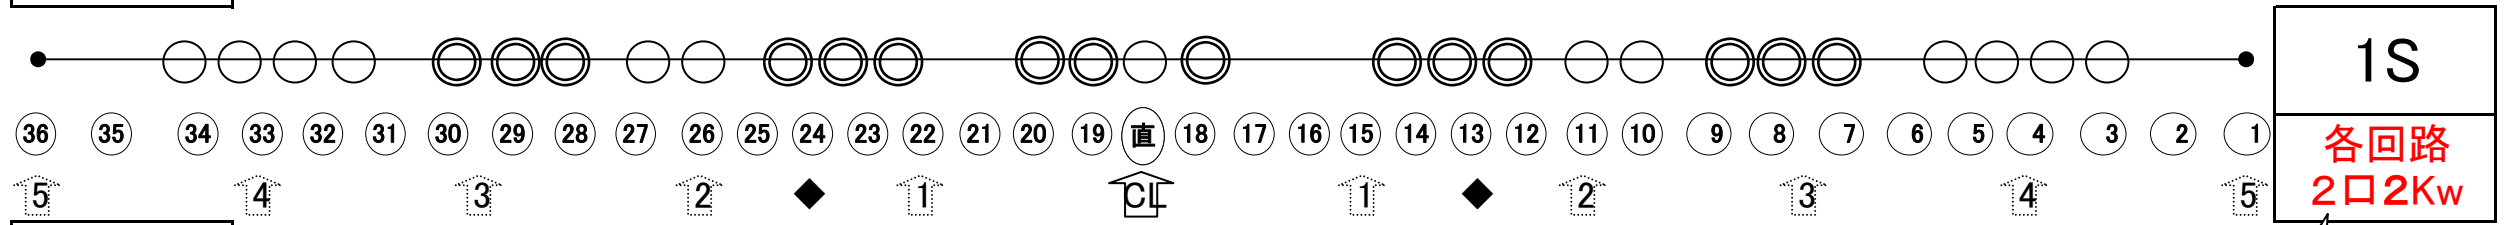

3B
パイプ付
各回路
2口3Kw

2B
各回路
2口3Kw

1B
パイプ付
各回路
2口3Kw

- 調光回路 8回路
- ボーダ一切替回路 4回路(上下コンモ)
- △ ボーダ一切替回路 4回路(中)
- ◆ DMX回路

吊り物はすべてミニC
です (直はC60)

- CX-8M
- ◎ FS-8 or FS-810

○ CX-8S
◎ FI-8H

○ 調光回路 18回路 ◆ DMX回路

18 17 16 15 14 14 13 12 11 9 10 9 8 7 6 5 5 4 3 2 1 常設回路

各回路 2口2Kw PS

○ CX-8M

CL

各回路 2口3Kw

○ 調光回路 21回路

※CX-6は8インチシート枠に変換

※CX-6は8インチシート枠に変換