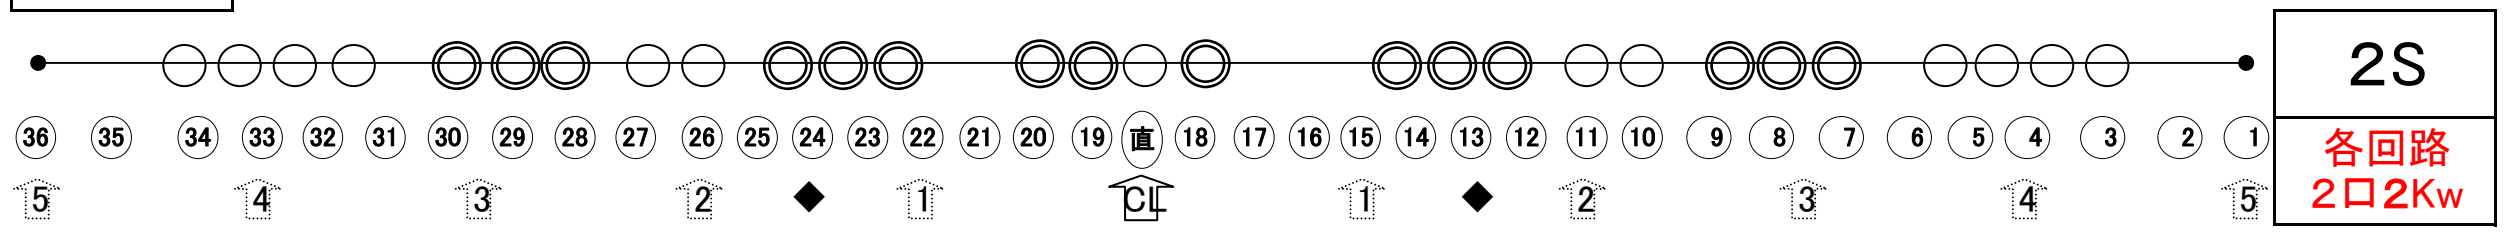

3B
パイプ付
各回路
2口3Kw

2B
各回路
2口3Kw

1B
パイプ付
各回路
2口3Kw

- 調光回路 8回路
- ボーダ一切替回路 4回路(上下コンモ)
- △ ボーダ一切替回路 4回路(中)
- ◆ DMX回路

吊り物はすべてミニC
です (直はC60)

- CX-8M
- ◎ FS-8 or FS-810

○ CX-8S
◎ FI-8H

○ 調光回路 18回路 ◆ DMX回路

18 17 16 15 14 14 13 12 11 9 10 9 8 7 6 5 5 4 3 2 1 常設回路

各回路 2口2Kw PS

○ CX-8M

CL

各回路 2口3Kw

○ 調光回路 21回路

※CX-6は8インチシート枠に変換

※CX-6は8インチシート枠に変換