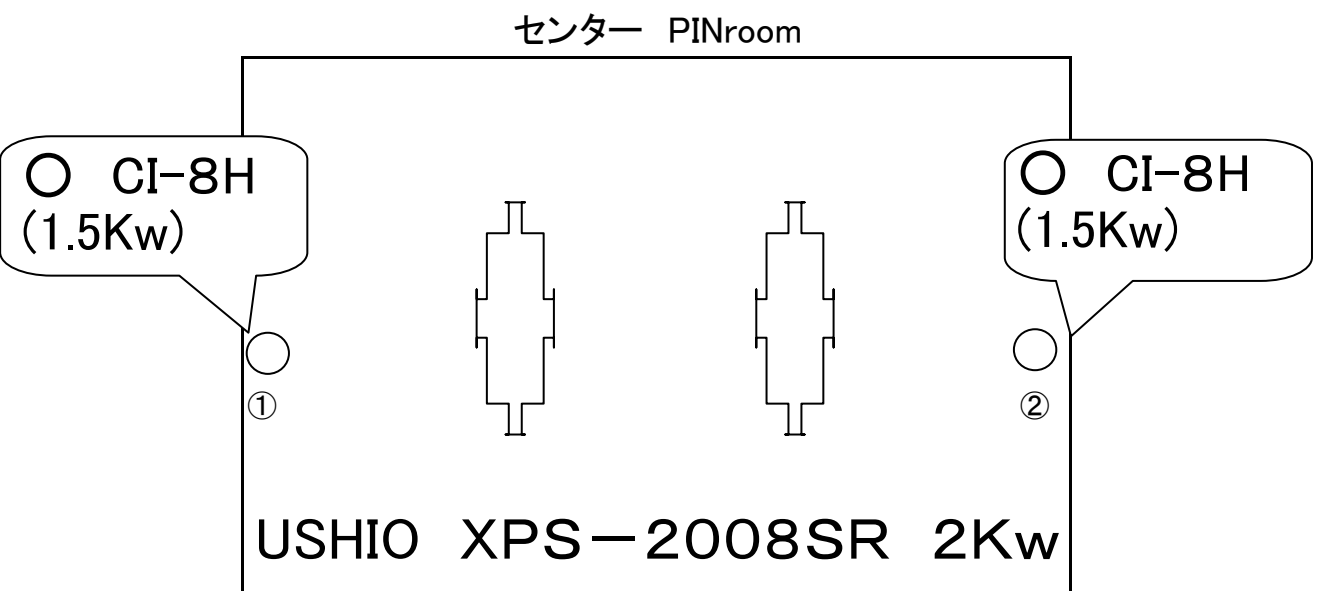

3B
パイプ付
各回路
2口3Kw

2B
各回路
2口3Kw

1B
パイプ付
各回路
2口3Kw

- 調光回路 8回路
- ボーダ一切替回路 4回路(上下コンモ)
- △ ボーダ一切替回路 4回路(中)
- ◆ DMX回路

吊り物はすべてミニC
です (直はC60)

- CX-8M
- ◎ FS-8 or FS-810

○ CX-8S
◎ FI-8H

○ 調光回路 18回路 ◆ DMX回路

18 17 16 15 14 14 13 12 11 9 10 9 8 7 6 5 5 4 3 2 1 常設回路

各回路 2口2Kw PS

○ CX-8M

CL

各回路 2口3Kw

○ 調光回路 21回路

※CX-6は8インチシート枠に変換

※CX-6は8インチシート枠に変換