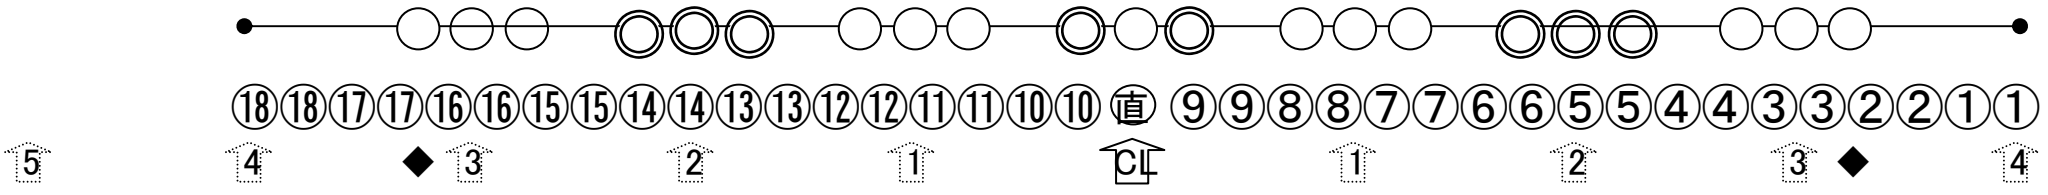

3B
パイプ付
各回路
2口3Kw

2B
各回路
2口3Kw

1B
パイプ付
各回路
2口3Kw

- 調光回路 8回路
- ボーダ一切替回路 4回路(上下コンモ)
- △ ボーダ一切替回路 4回路(中)
- ◆ DMX回路

吊り物はすべてミニC
です (直はC60)

- CX-8M
- ◎ FS-8 or FS-810

○ CX-8S
◎ FI-8H

○ 調光回路 18回路 ◆ DMX回路

18 17 16 15 14 14 13 12 11 9 10 9 8 7 6 5 5 4 3 2 1 常設回路

各回路 2口2Kw PS

○ CX-8M

CL

各回路 2口3Kw

○ 調光回路 21回路

※CX-6は8インチシート枠に変換

※CX-6は8インチシート枠に変換