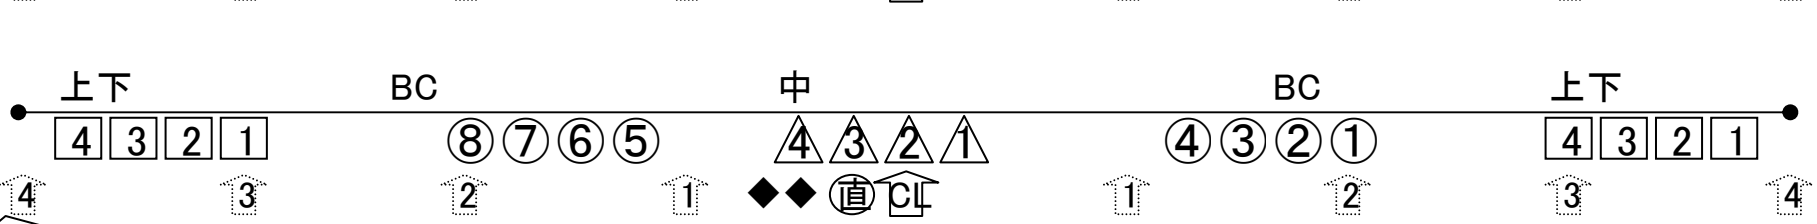

3B
パイプ付
各回路
2口3Kw

2B
各回路
2口3Kw

1B
パイプ付
各回路
2口3Kw

- 調光回路 8回路
- ボーダ一切替回路 4回路(上下コンモ)
- △ ボーダ一切替回路 4回路(中)
- ◆ DMX回路

吊り物はすべてミニC
です (直はC60)

- CX-8M
- ◎ FS-8 or FS-810

○ CX-8S
◎ FI-8H

○ 調光回路 18回路 ◆ DMX回路

18 17 16 15 14 14 13 12 11 9 10 9 8 7 6 5 5 4 3 2 1 常設回路

各回路 2口2Kw PS

○ CX-8M

CL

各回路 2口3Kw

○ 調光回路 21回路

※CX-6は8インチシート枠に変換

※CX-6は8インチシート枠に変換