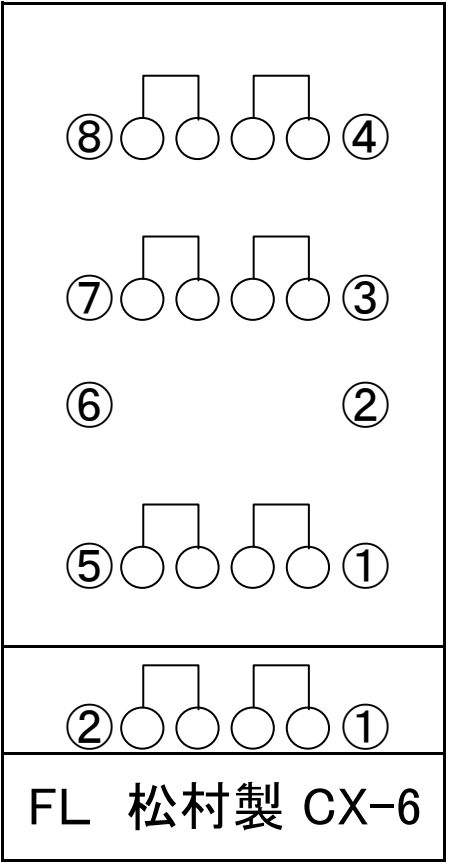

3B
パイプ付
各回路
2口3Kw

2B
各回路
2口3Kw

1B
パイプ付
各回路
2口3Kw

- 調光回路 8回路
- ボーダ一切替回路 4回路(上下コンモ)
- △ ボーダ一切替回路 4回路(中)
- ◆ DMX回路

吊り物はすべてミニC
です (直はC60)

- CX-8M
- ◎ FS-8 or FS-810

○ CX-8S
◎ FI-8H

○ 調光回路 18回路 ◆ DMX回路

18 17 16 15 14 14 13 12 11 9 10 9 8 7 6 5 5 4 3 2 1 常設回路

各回路 2口2Kw PS

○ CX-8M

CL

各回路 2口3Kw

○ 調光回路 21回路

※CX-6は8インチシート枠に変換

※CX-6は8インチシート枠に変換