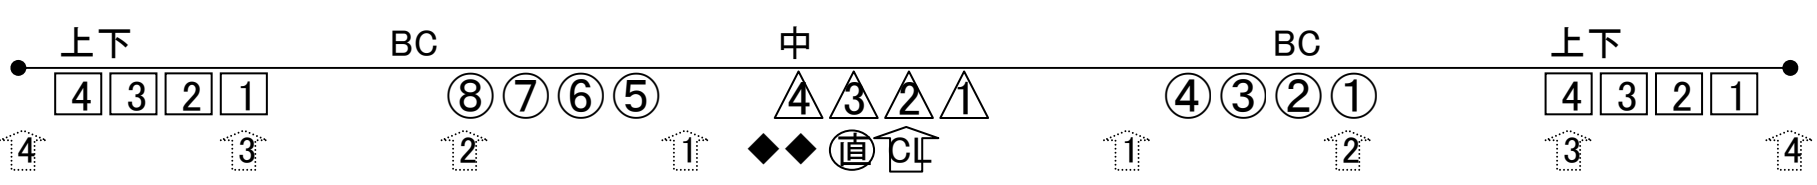

3B
パイプ付
各回路
2口3Kw

2B
各回路
2口3Kw

1B
パイプ付
各回路
2口3Kw

- 調光回路 8回路
- ボーダ一切替回路 4回路(上下コンモ)
- △ ボーダ一切替回路 4回路(中)
- ◆ DMX回路

吊り物はすべてミニC
です (直はC60)

- CX-8M
- ◎ FS-8 or FS-810

○ CX-8S
◎ FI-8H

○ 調光回路 18回路 ◆ DMX回路

18 17 16 15 14 14 13 12 11 9 10 9 8 7 6 5 5 4 3 2 1 常設回路

各回路 2口2Kw PS

○ CX-8M

CL

各回路 2口3Kw

○ 調光回路 21回路

※CX-6は8インチシート枠に変換

※CX-6は8インチシート枠に変換