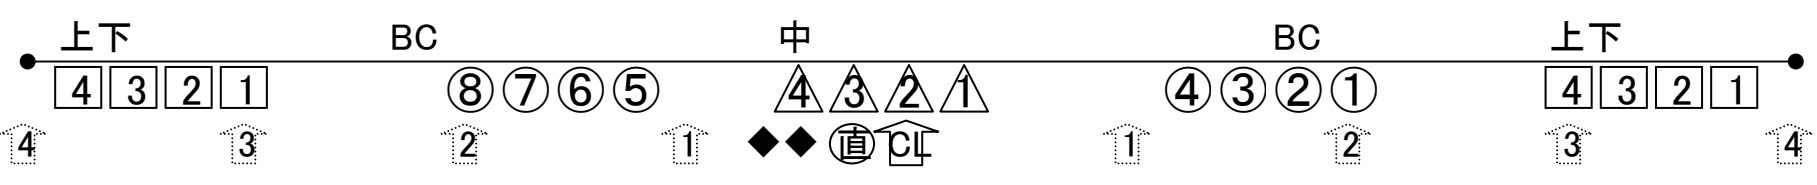

3B
パイプ付
各回路
2口3Kw

2B
各回路
2口3Kw

1B
パイプ付
各回路
2口3Kw

- 調光回路 8回路
- ボーダ一切替回路 4回路(上下コンモ)
- △ ボーダ一切替回路 4回路(中)
- ◆ DMX回路

吊り物はすべてミニC
です (直はC60)

- CX-8M
- ◎ FS-8 or FS-810

○ CX-8S
◎ FI-8H

○ 調光回路 18回路 ◆ DMX回路

18 17 16 15 14 14 13 12 11 9 10 9 8 7 6 5 5 4 3 2 1 常設回路

各回路 2口2Kw PS

○ CX-8M

CL

各回路 2口3Kw

○ 調光回路 21回路

※CX-6は8インチシート枠に変換

※CX-6は8インチシート枠に変換