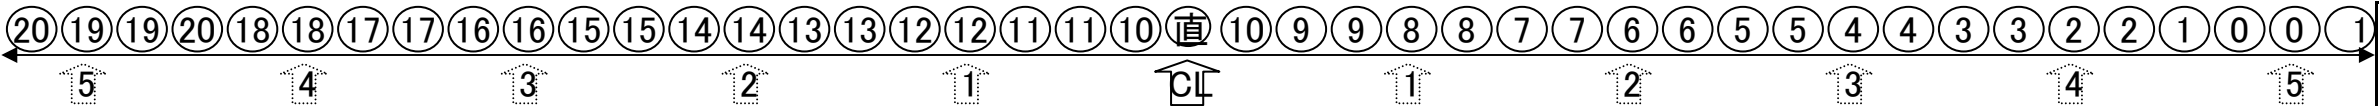

3B
パイプ付
各回路
2口3Kw

2B
各回路
2口3Kw

1B
パイプ付
各回路
2口3Kw

- 調光回路 8回路
- ボーダ一切替回路 4回路(上下コンモ)
- △ ボーダ一切替回路 4回路(中)
- ◆ DMX回路

吊り物はすべてミニC
です (直はC60)

- CX-8M
- ◎ FS-8 or FS-810

○ CX-8S
◎ FI-8H

○ 調光回路 18回路 ◆ DMX回路

18 17 16 15 14 14 13 12 11 9 10 9 8 7 6 5 5 4 3 2 1 常設回路

各回路 2口2Kw PS

○ CX-8M

CL

各回路 2口3Kw

○ 調光回路 21回路

※CX-6は8インチシート枠に変換

※CX-6は8インチシート枠に変換