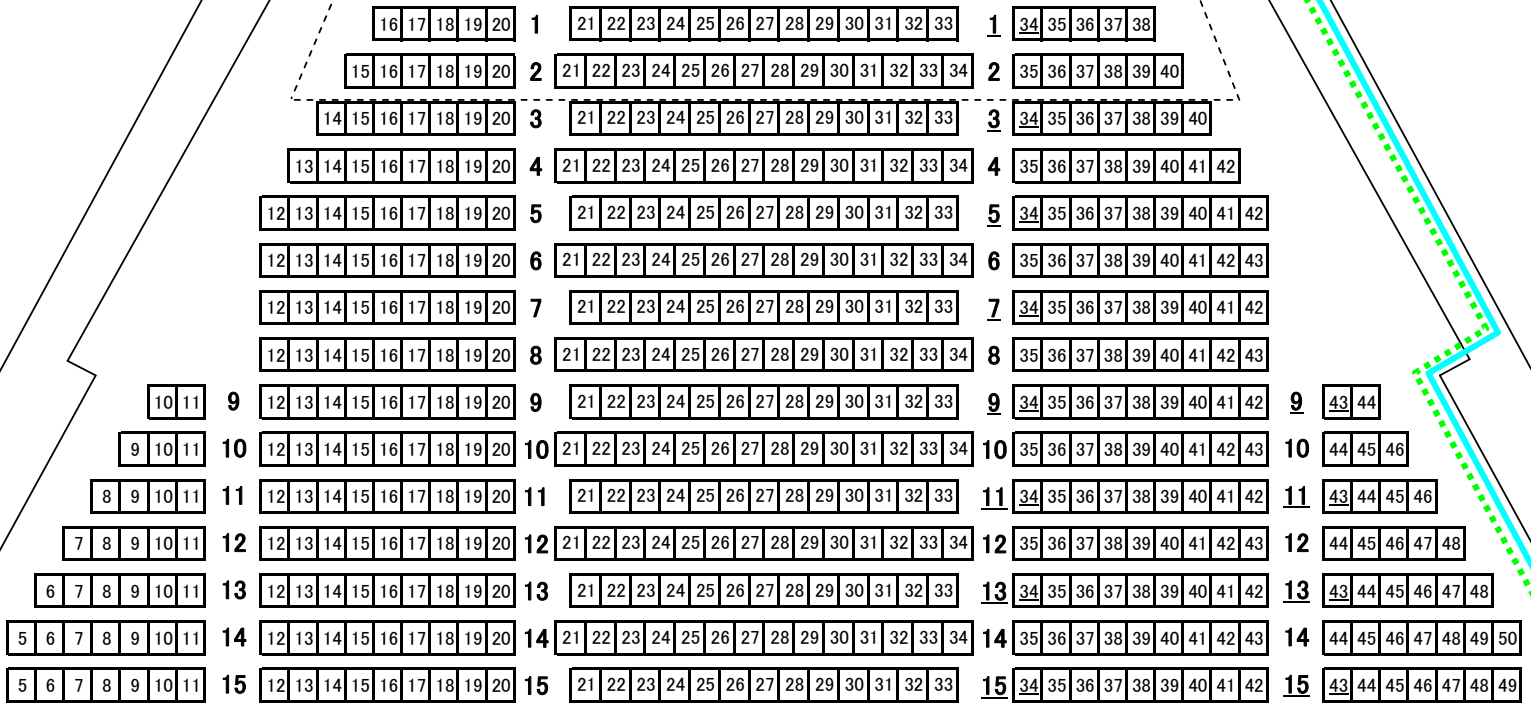

茨城県立県民文化センター 大ホール客席図

総座席数 1,514(オーケストラピット 49 含む)

同軸ケーブル接続盤

舞台照明用電源 C-30A2口
DMX 2系統

専用テーブル置場

音響用電源 C-30A1口

取り外し可

4.5m

DMX 2系統

映写電源 C-30A 2口

70m