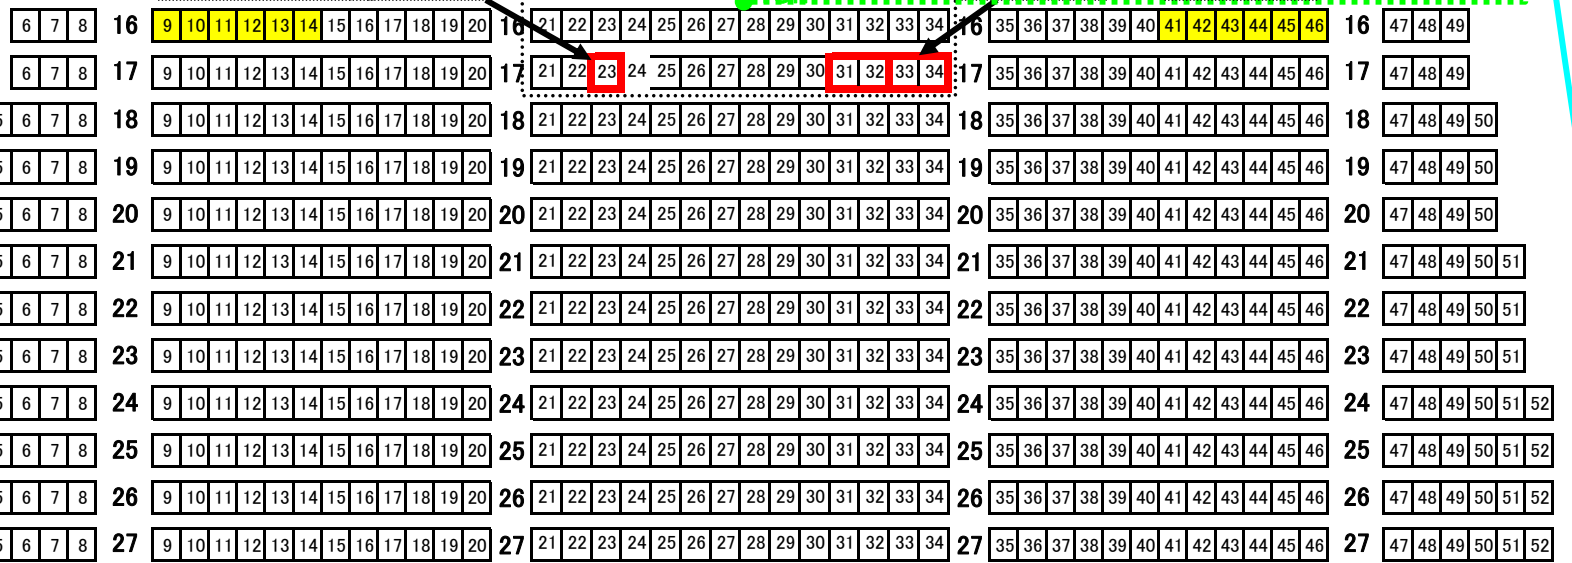

茨城県立県民文化センター 大ホール客席図

総座席数 1,514(オーケストラピット 49 含む)

同軸ケーブル接続盤

舞台照明用電源 C-30A2口
DMX 2系統

専用テーブル置場

音響用電源 C-30A1口

取り外し可

4.5m

DMX 2系統

映写電源 C-30A 2口

70m