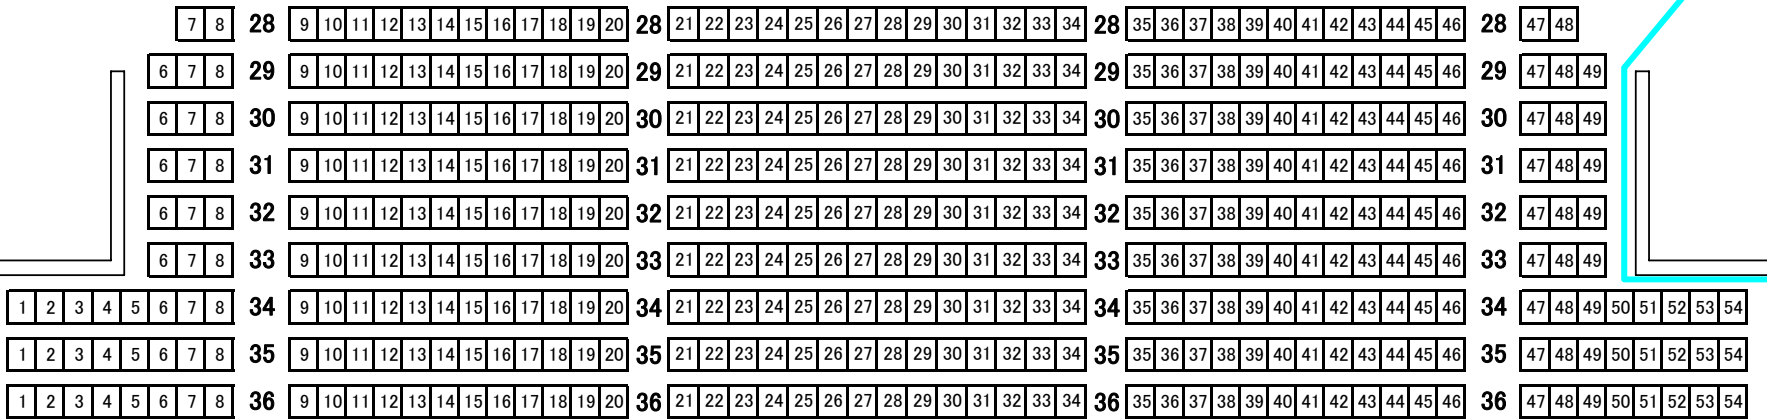

茨城県立県民文化センター 大ホール客席図

総座席数 1,514(オーケストラピット 49 含む)

同軸ケーブル接続盤

舞台照明用電源 C-30A2口
DMX 2系統

専用テーブル置場

音響用電源 C-30A1口

取り外し可

4.5m

DMX 2系統

映写電源 C-30A 2口

70m