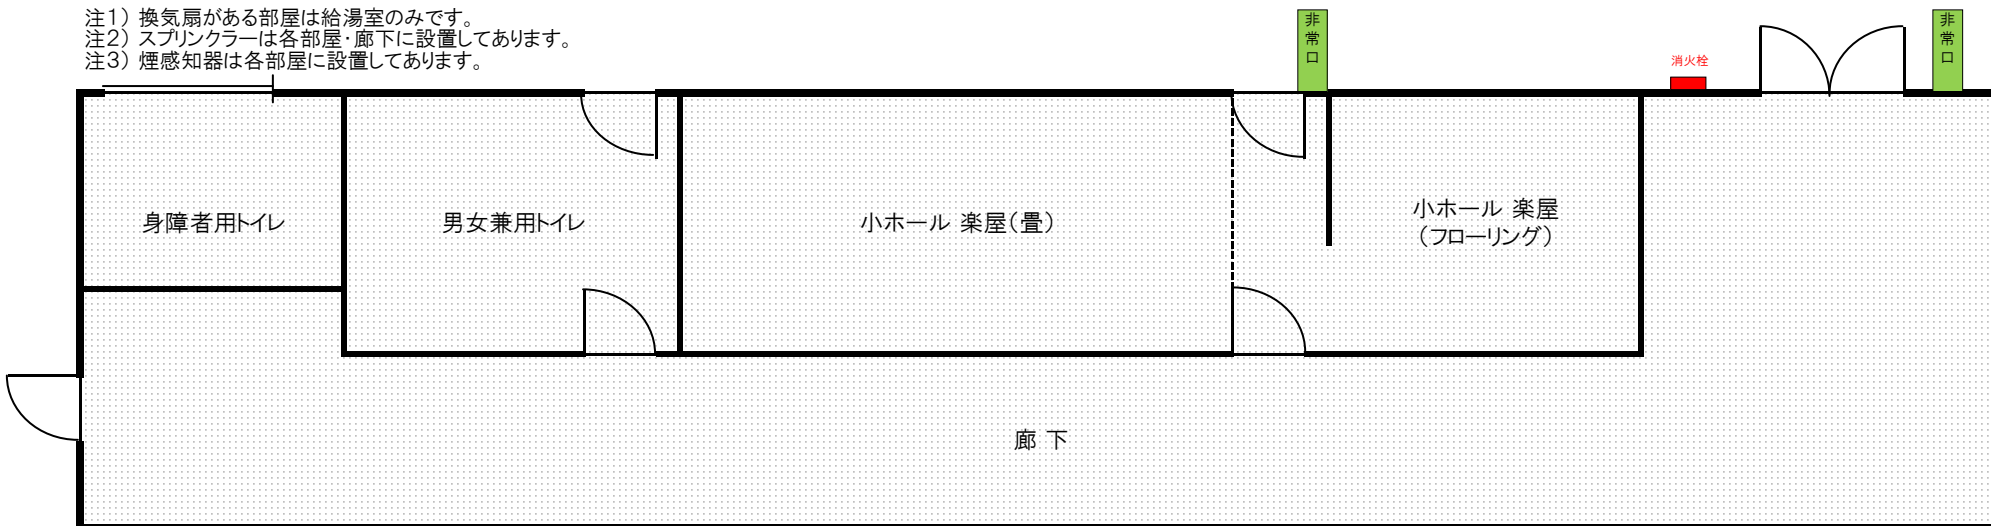

注1) 換気扇がある部屋は給湯室のみです。
注2) スプリンクラーは各部屋・廊下に設置してあります。
注3) 煙感知器は各部屋に設置してあります。

↑ 舞台奈落の楽屋