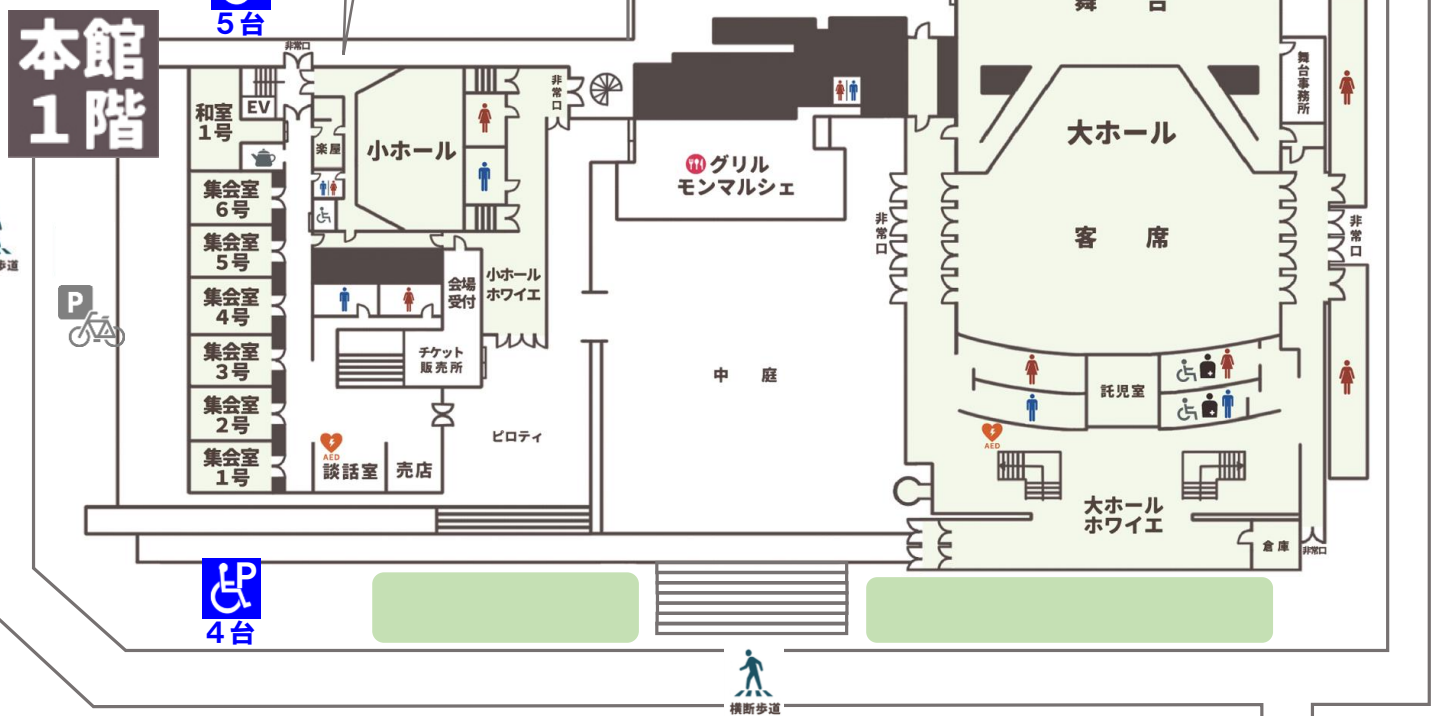

ザ・ヒロサワ・シティ会館 会場全体図

♿ 2台

♿ 1台

♿ 5台

♿ 4台

♿ 6台