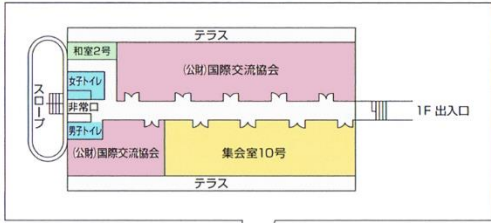

ザ・ヒロサワ・シティ会館 会場全体図

分館2階

本館2階

本館1階

分館1階

駐車場入口