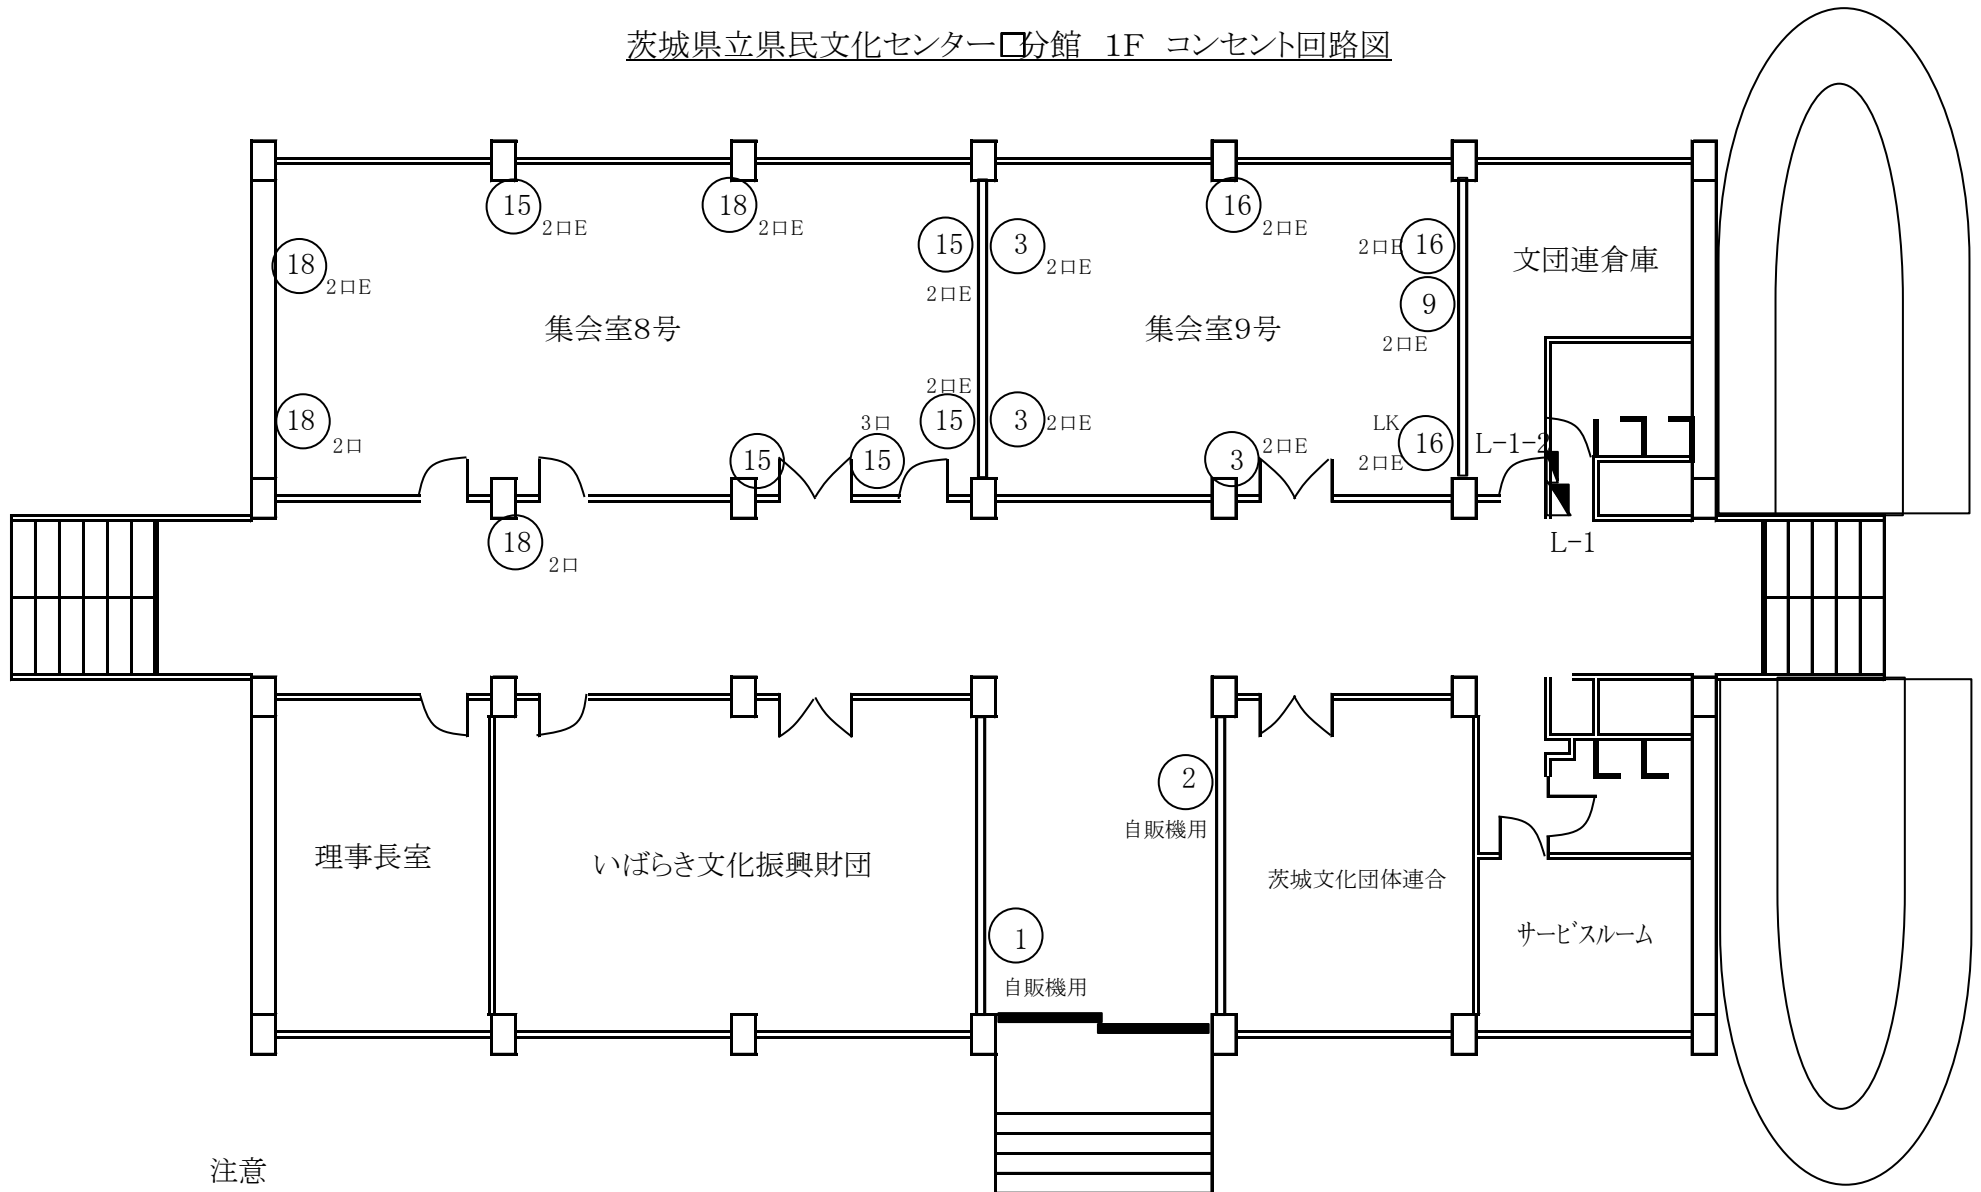

茨城県立県民文化センター□分館 1F コンセント回路図

注意

- (1) 100Vコンセント回路は定格1500Wまでです。
- (2) 電源1回路1600Wまで使用出来ます。
- (3) 2口はコンセント差込口が2個です。
- (4) Eはコンセント差込口接地極付です。
- (5) LKは抜け止め形コンセントです。